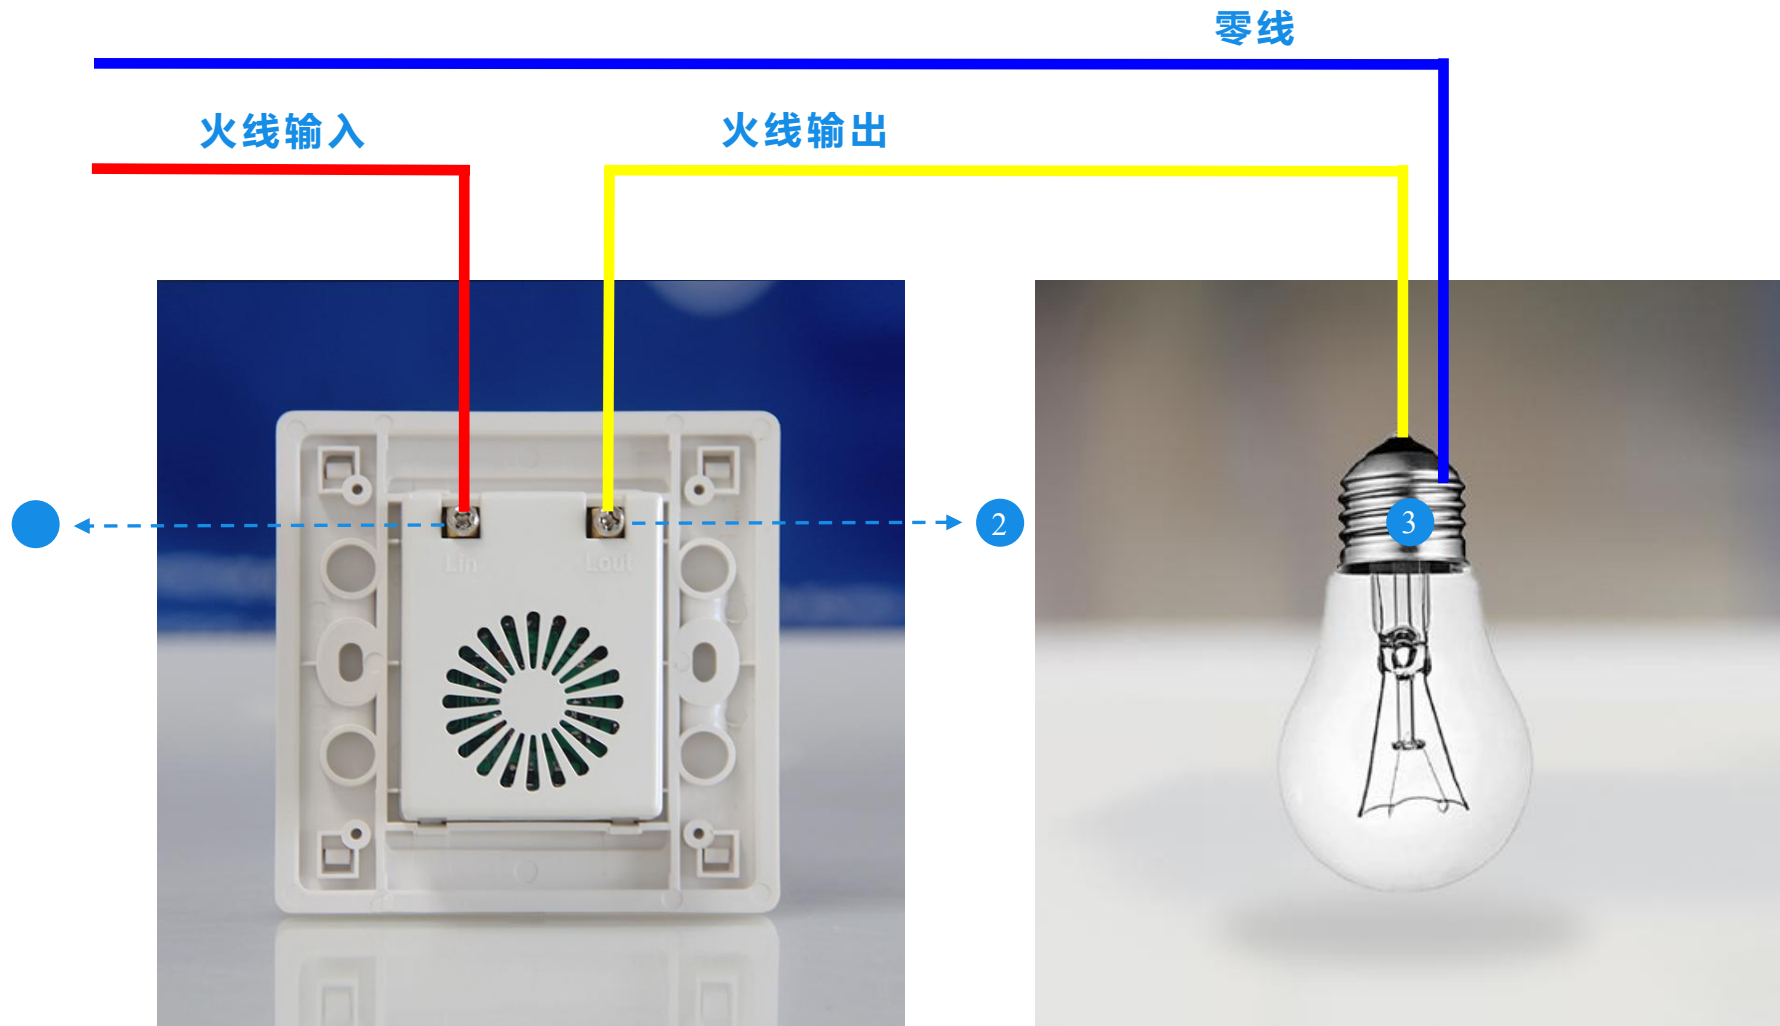

七、接线方式

标注：① Lin：火线输入接口   ② Lout：火线输出接口   ③ 负载