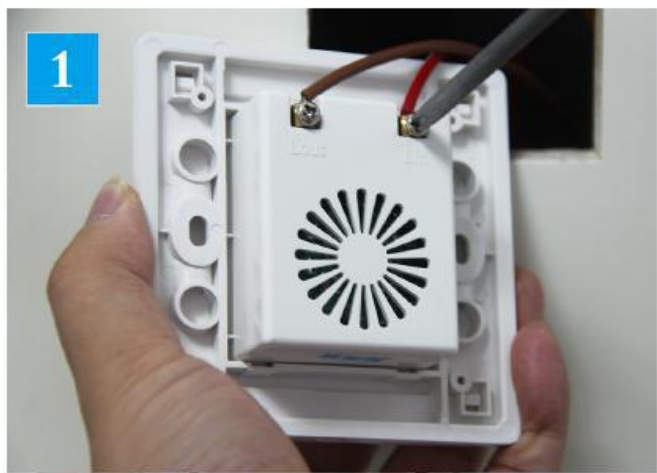

八、安装指南

温馨提示:请专业人员断电安装,
注意安全操作,以防触电危险!

1. 1/ 断电后,按照说明书正确接线(如图1);用螺丝刀在A处轻撬开面板(如图2);
2. 2/ 撬开面板后,装上螺丝钉并拧紧(如图3);
3. 3/ 最后,盖上面板(如图4),开关安装完成(如图5)。