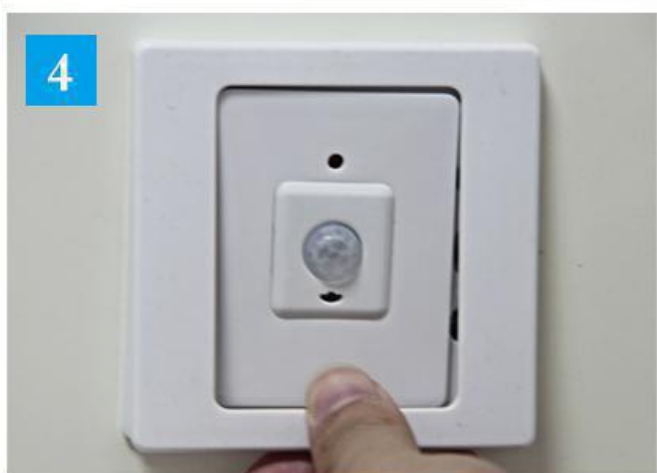

八、安装指南

温馨提示:请专业人员断电安装,
注意安全操作,以防触电危险!

1. 1/ 断电后,按照说明书正确接线(如图1);用螺丝刀在A处轻撬开面板(如图2);
2. 2/ 撬开面板后,装上螺丝钉并拧紧(如图3);
3. 3/ 最后,盖上面板(如图4),开关安装完成(如图5)。