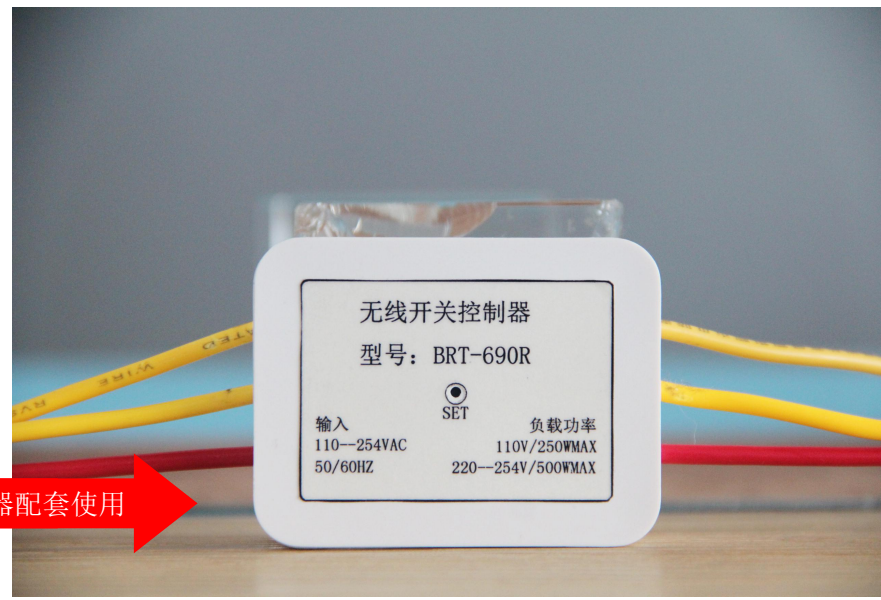

六、使用指南

BRT-690T 与接在负载旁的接收器之间采用无线电遥控方式，所以无需接线，仅需配对。

需与接收器配套使用