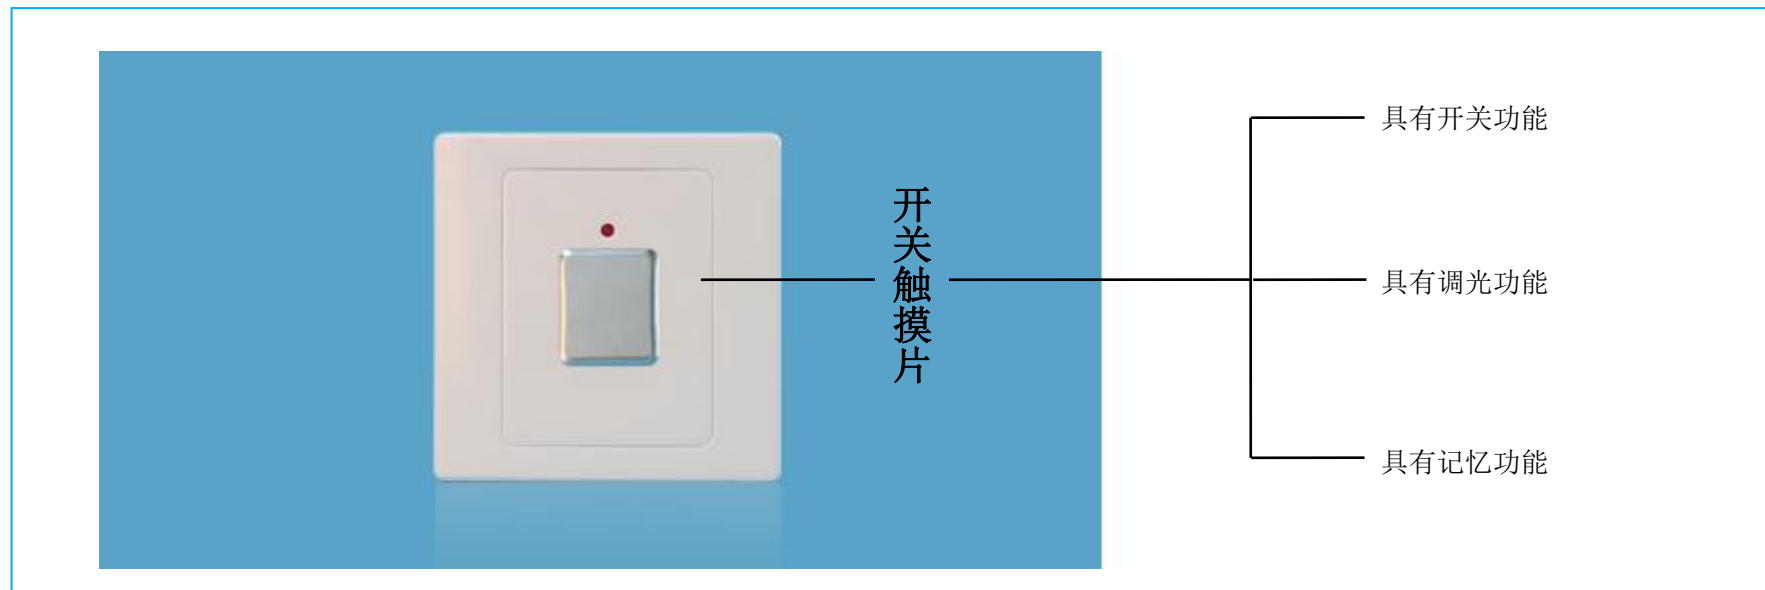

## 六、操作说明

1. 开关功能：采用感应人体信号原理,手按一下触摸片则开/关转换。
2. 调光功能：任何状态下，长按住触摸片，灯泡亮度逐渐变化。松开触摸片即确认当前亮度开始工作，从而达到调光的效果。
3. 记忆功能：关闭重启后，直达前次关机前的亮度。

开关面板区域各键功能示意图