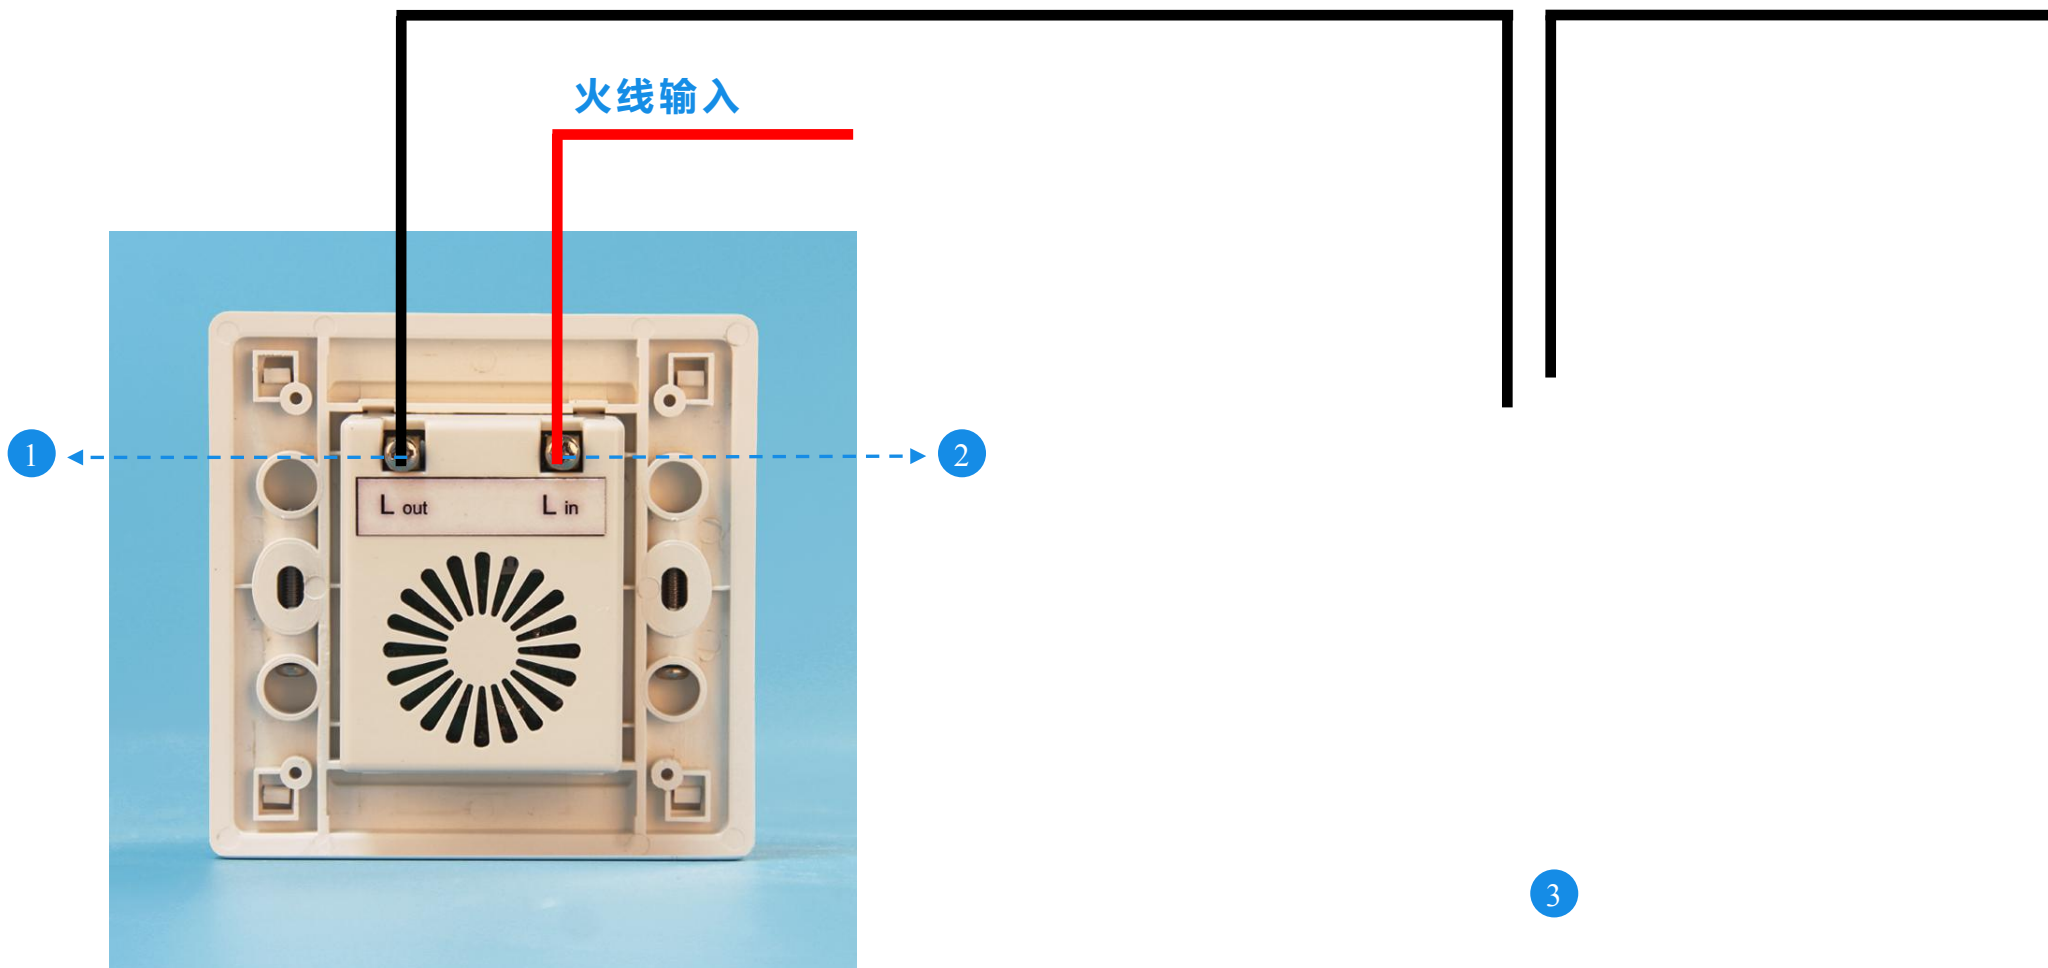

记忆功能：手按一下触摸片开关启动，以上次关机前的亮度开始工作。

遥控功能：按遥控器上的按键，则实现按键对应的功能。

七、接线方式

火线输出

零线

火线输入