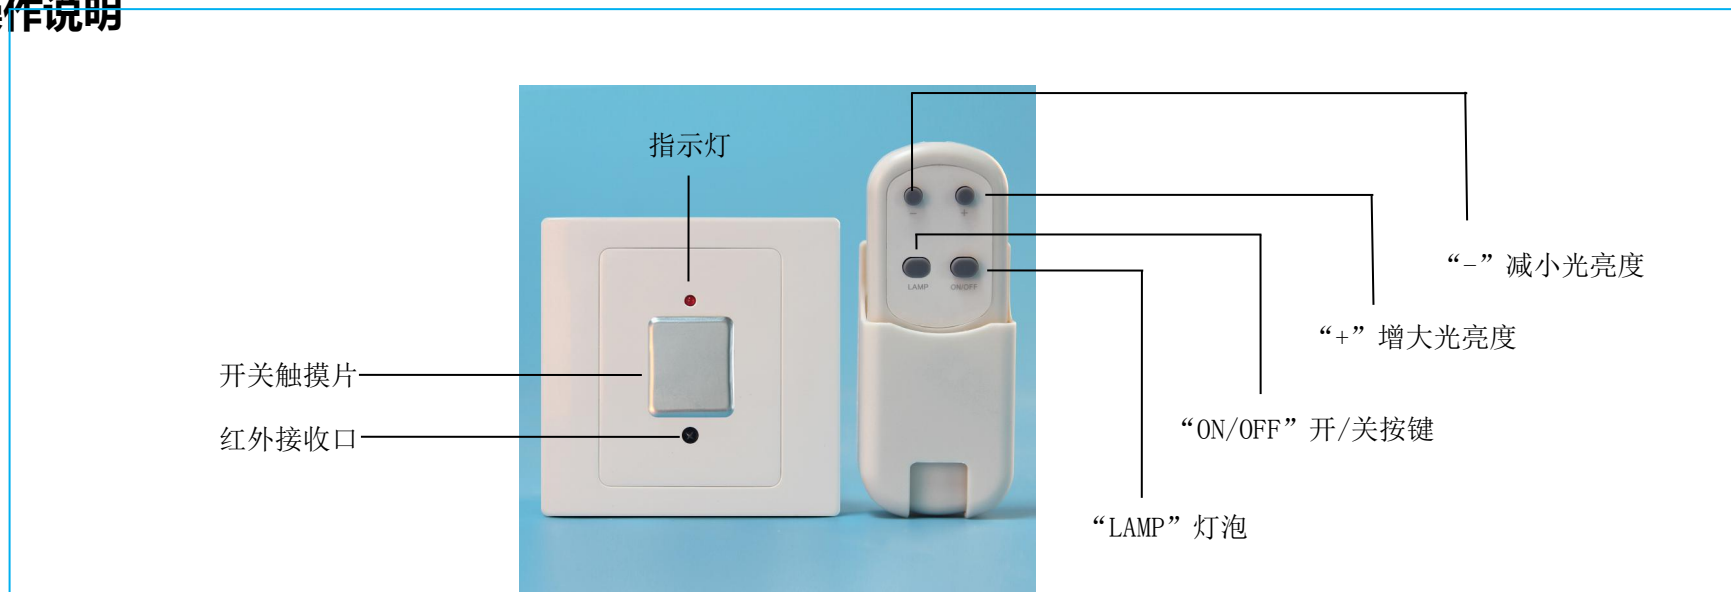

五、设计亮点

本开关是由微电脑控制的调光开关。该开关由标准 86 型墙壁开关和遥控开关组成的双重控制调光开关，墙壁开关设计紧凑巧妙，一个触摸键即可完成开关和调光操作，并且具有记忆功能，力求最大限度的方便用户随意自如地控

制灯光的开关和亮度；单火线设计，可同时适用于仅布火线，或火零线都有的场所。

外观设计：

沿用 86 系列经典设计，简约时尚，完美流线造型，赏心悦目。

采用高强度柔韧性材料，不易断裂，抗摔打性强，外观光滑精细，色泽恒久不变。

图四

图五

六、操作说明

开关功能：采用感应人体信号原理，手按一下触摸片，则开/关转换。

调光功能：任何状态下，长按触摸片，灯泡亮度逐渐变化。松开触摸片即确认当前亮度开始工作，从而达到调光效果。

记忆功能：手按一下触摸片开关启动，以上次关机前的亮度开始工作。

遥控功能：按遥控器上的按键，则实现按键对应的功能。

七、接线方式