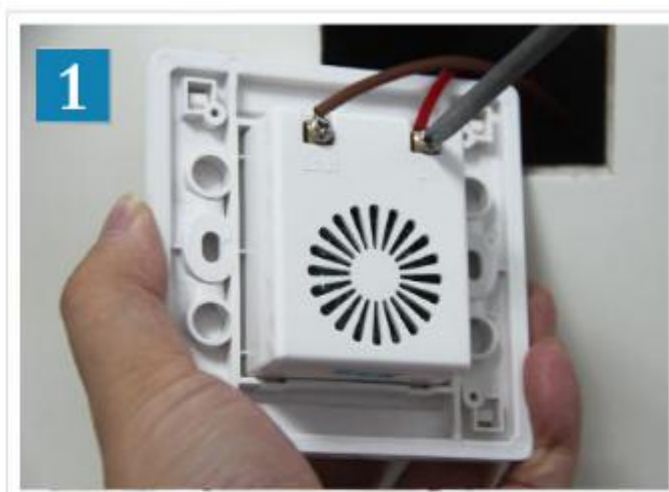

八、安装指南

**温馨提示：请专业人员断电安装，
注意安全操作，以防触电危险！**

1. 1/ 断电后，按照说明书正确接线（如图1）；用螺丝刀在A处轻轻撬开面板（如图2）
2. 2/ 撬开面板后，装上螺丝钉并拧紧（如图3）
3. 3/ 最后，盖上面盖（如图4）
   开关安装完成（如图5）