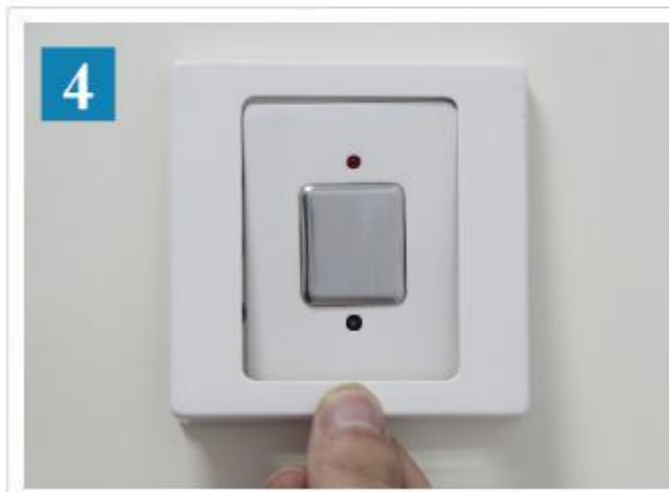

八、安装指南

**温馨提示：请专业人员断电安装，
注意安全操作，以防触电危险！**

1. 1/ 断电后，按照说明书正确接线（如图1）；用螺丝刀在A处轻轻撬开面板（如图2）
2. 2/ 撬开面板后，装上螺丝钉并拧紧（如图3）
3. 3/ 最后，盖上面盖（如图4）
   开关安装完成（如图5）