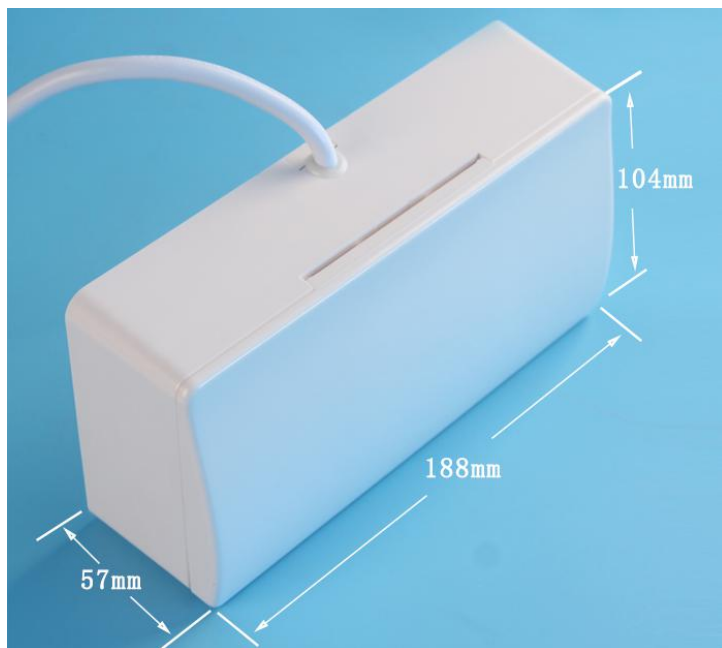

1. 外观设计:

突破传统 86 型开关局限，造型简约大气，采用高强度柔韧性材料，不易断裂，抗摔打性强，外观光滑精细，色泽恒久不变。

图四