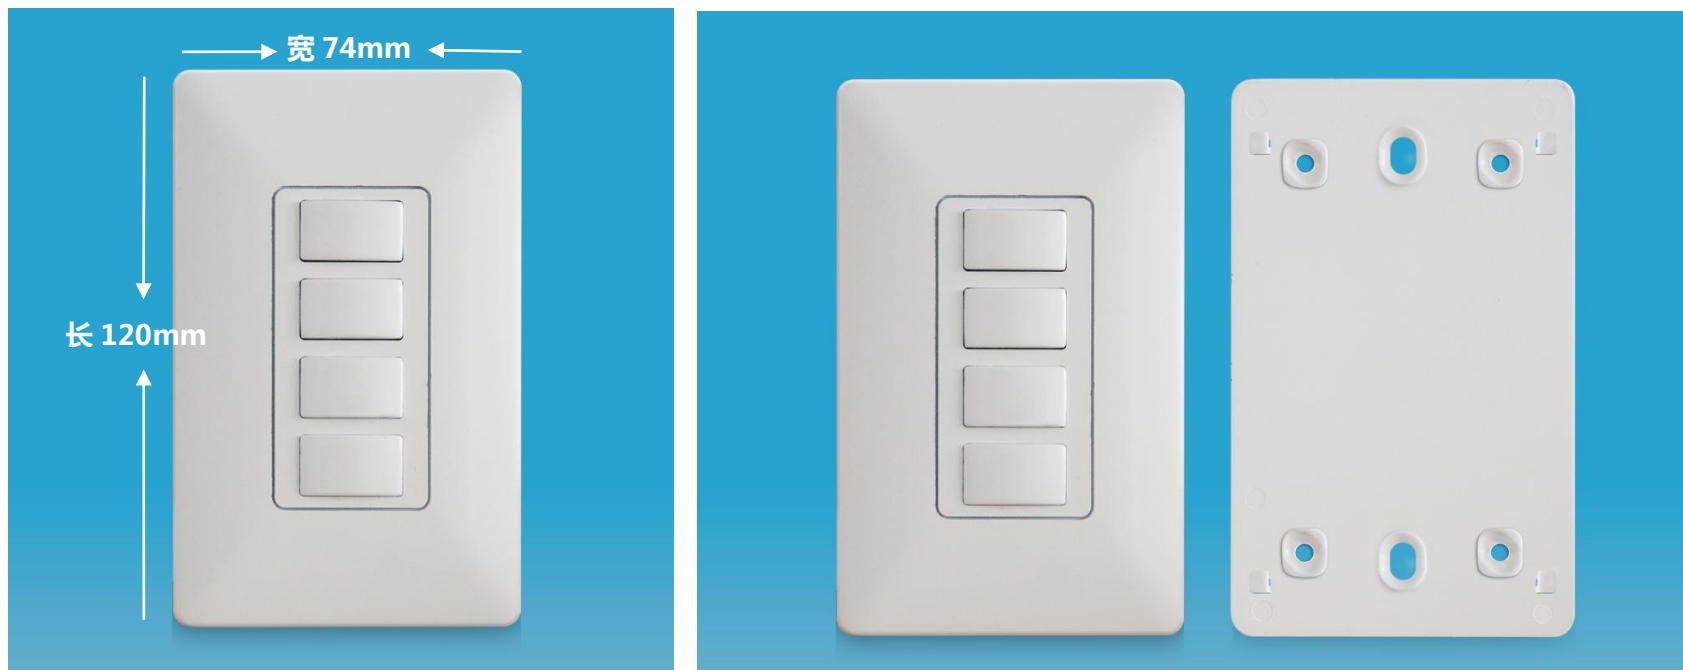

图一 挂壁式移动开关示意图

图二 产品适用场景示意图

三、产品实拍图

图三 产品正面结构图

图四 产品背面结构图

四、性能参数

| | | | |
|-------|----------------------------|------|--------------------------------|
| 额定电压 | 3VDC | 工作环境 | -20℃~55℃ Non-condensing 20-90% |
| 配套接收器 | BRT-690R、BRT-691R、BRT-691L | 遥控距离 | ≤20m |
| 控制方式 | 无线电遥控 | 开关尺寸 | 120*74mm |
| 产品颜色 | 雅白 | 产品净重 | 100g |

五、设计亮点

BRT-690M/691M 是一款无线电遥控开关，外形为 120 型。本产品附有挂壁支架，因此可以像传统的开关一样挂在墙壁上使用，也可取下来在有效范围内任何地方使用，因此无需再专门布线，安装开关，大大节约了安装布线成本。一个移动开关最多可分别控制 4 路负载，也可多个移动开关控制一个负载，开关控制方便灵活，对于空间功能变化，负载数量增减，都不受原有开关的限制。

本品附有挂壁支架，因此可以像现有的开关一样挂在墙壁上使用，也可取下来在有效范围内任何地方使用，因此无需再专门布线，安装开关，大大节约了安装布线成本。