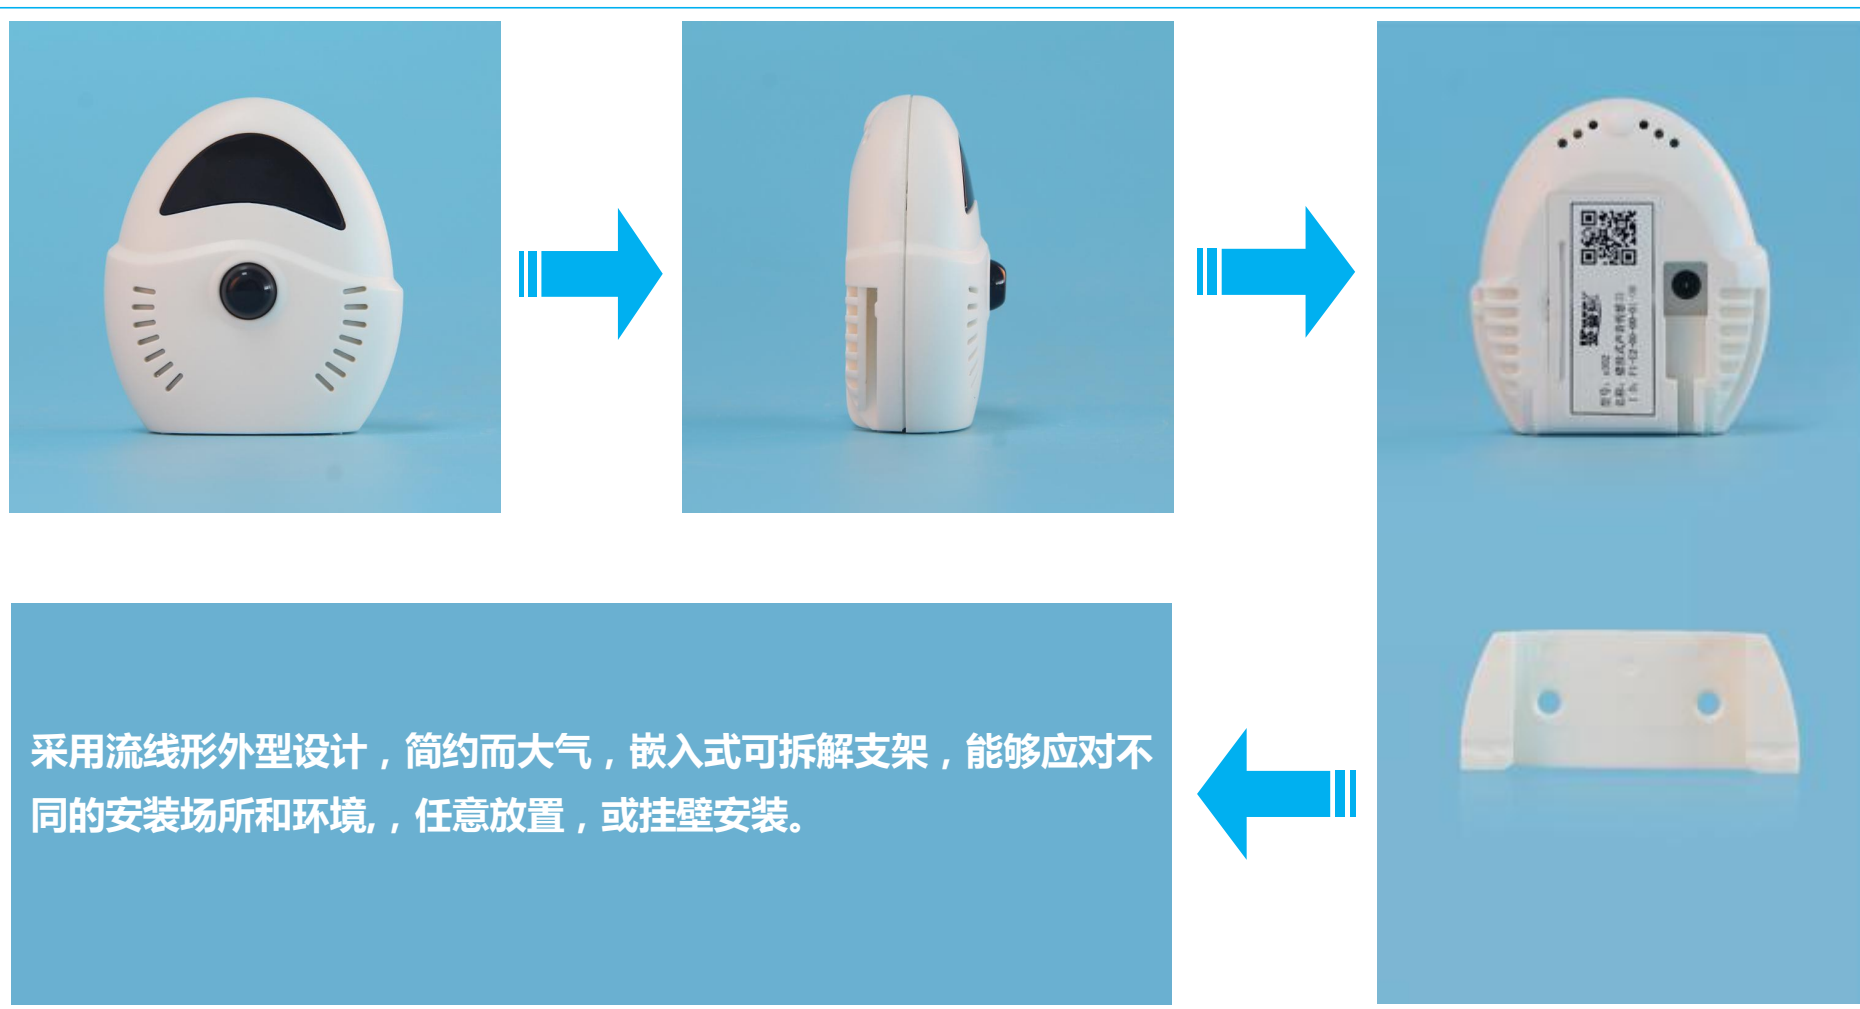

## 五、性能参数

电 压	DC3V（电池）/5V（充电）	工作温度	-15℃~55℃
通信协议	蓝牙 4.0	相对湿度	Non-condensing 20-90%
供电方式	电池	测量范围	距离 5 米、120° 的扇形感应角度
开关尺寸	73×64×30mm	产品材质	高品质 ABS
产品颜色	雅白	产品净重	50g

## 六、设计亮点

s300 为一款新型的无线壁挂式温湿度感应传感器，可实时感应周围环境的温度和湿度，并将信号传输给中控器（网关）和手机，并通过中控器根据预先设定的数据对各种终端电器实现智能控制，从而营造温湿度智能系统。手机可远程实时监控环境温湿度，并根据用户的意愿，随时修改中控器的运行条件。

1、突破传统，无所拘束：

2、创新设计，精致外形：

创新设计，去繁就简，力求每一处外形设计，即美观又实用，独特的“电池/充电”双切换模式，突破传统，能够尽最大程度的满足您的使用需求，让生活变得更简单。