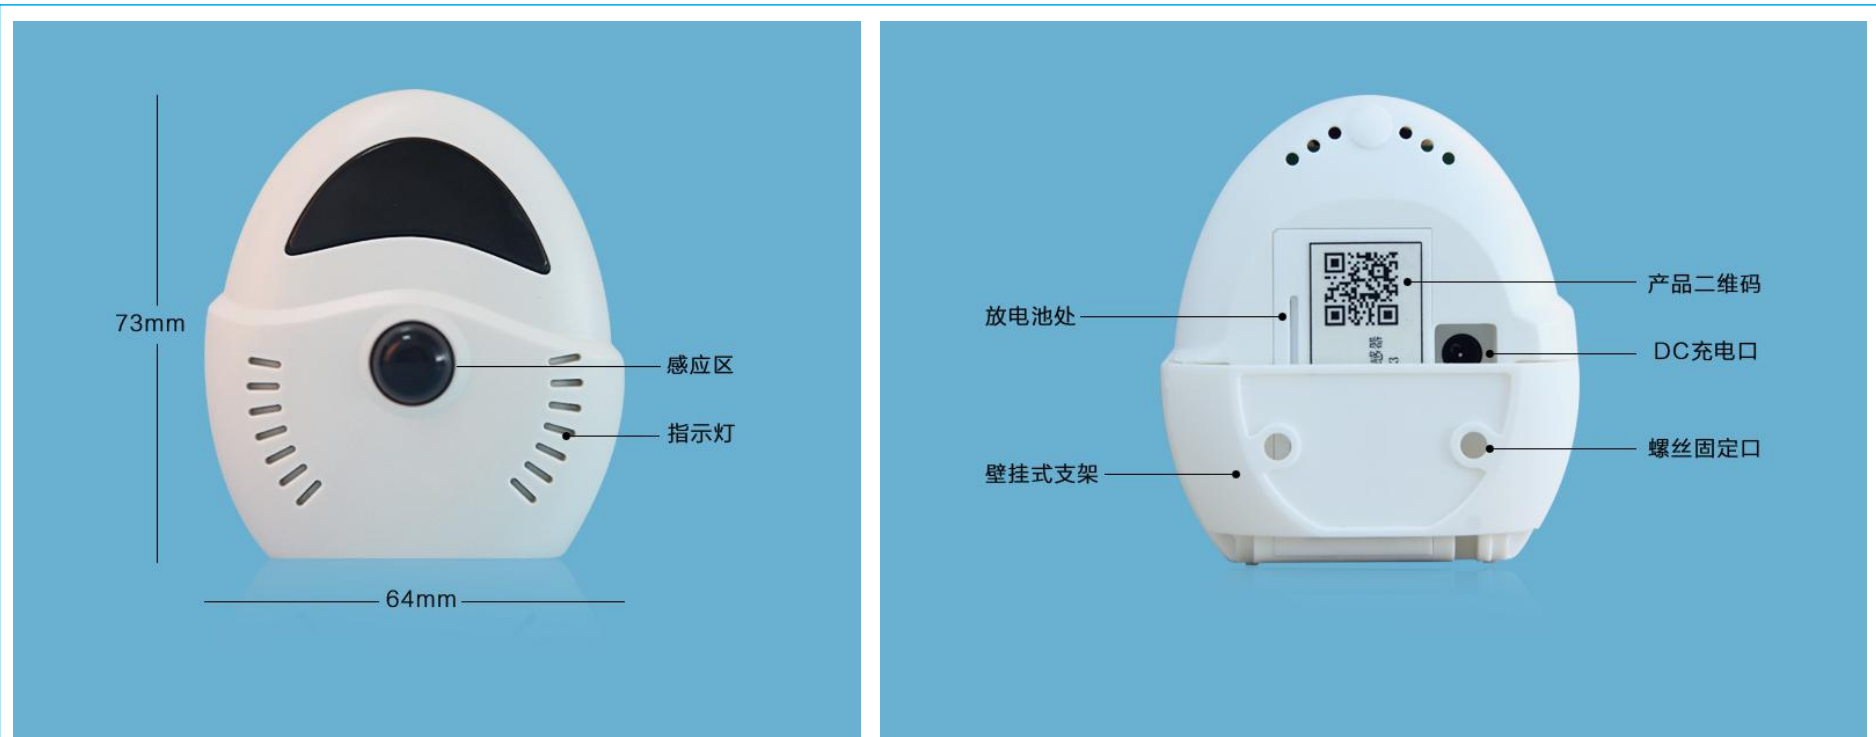

## 五、性能参数

电 压	DC3V（电池）/5V（充电）	工作温度	-15℃~55℃
通信协议	蓝牙 4.0	相对湿度	Non-condensing 20-90%
供电方式	电池	测量范围	距离 5 米、120° 的扇形感应角度
开关尺寸	73×64×30mm	产品材质	高品质 ABS
产品颜色	雅白	产品净重	50g

## 六、设计亮点

s300 为一款新型的无线壁挂式温湿度感应传感器，可实时感应周围环境的温度和湿度，并将信号传输给中控器（网关）和手机，并通过中控器根据预先设定的数据对各种终端电器实现智能控制，从而营造温湿度智能系统。手机可远程实时监控环境温湿度，并根据用户的意愿，随时修改中控器的运行条件。

1、突破传统，无所拘束：

2、创新设计，精致外形：

创新设计，去繁就简，力求每一处外形设计，即美观又实用，独特的“电池/充电”双切换模式，突破传统，能够尽最大程度的满足您的使用需求，让生活变得更简单。