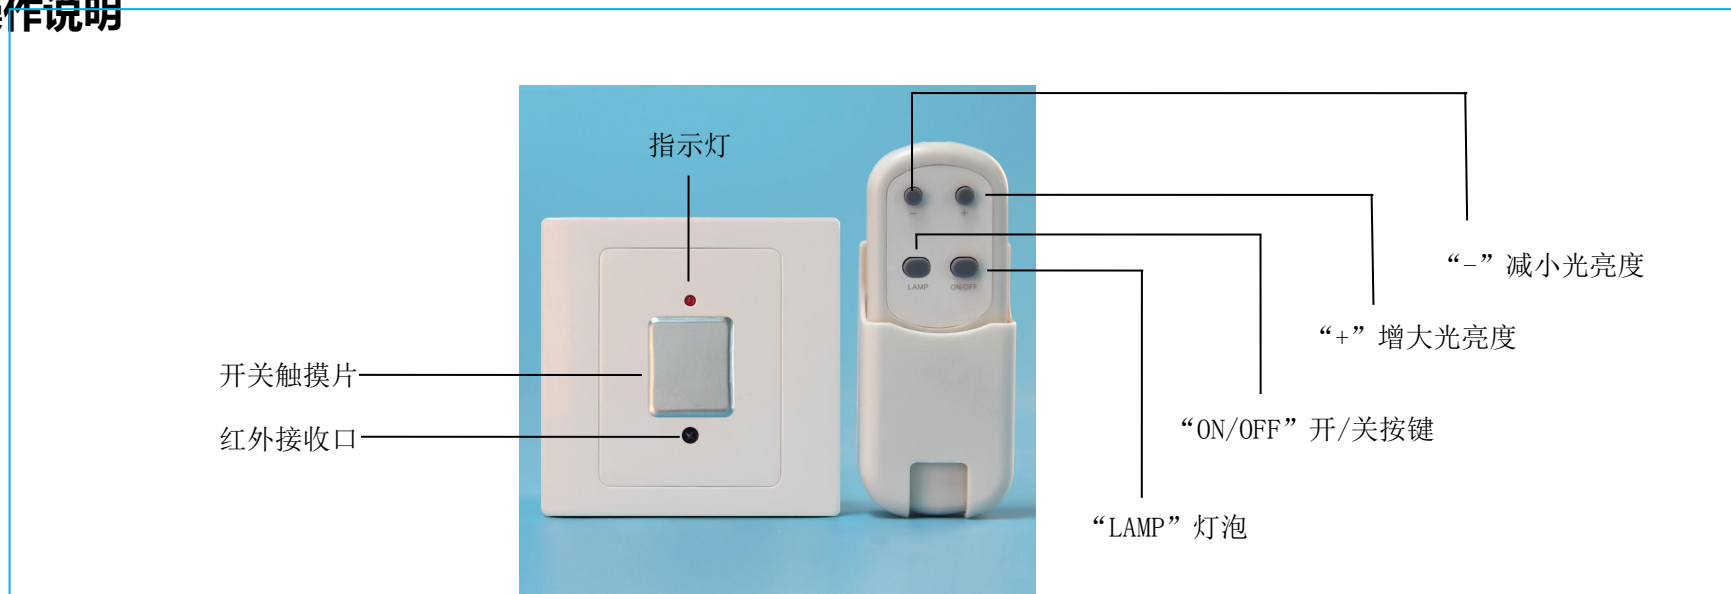

## 五、设计亮点

本开关是由微电脑控制的调光开关。该开关由标准 86 型墙壁开关和遥控开关组成的双重控制调光开关，墙壁开关设计紧凑巧妙，一个触摸键即可完成开关和调光操作，并且具有记忆功能，力求最大限度的方便用户随意自如地控

制灯光的开关和亮度；单火线设计，可同时适用于仅布火线，或火零线都有的场所。

外观设计：

沿用 86 系列经典设计，简约时尚，完美流线造型，赏心悦目。

采用高强度柔韧性材料，不易断裂，抗摔打性强，外观光滑精细，色泽恒久不变。

## 六、操作说明

开关功能：采用感应人体信号原理，手按一下触摸片，则开/关转换。

调光功能：任何状态下，长按触摸片，灯泡亮度逐渐变化。松开触摸片即确认当前亮度开始工作，从而达到调光效果。

记忆功能：手按一下触摸片开关启动，以上次关机前的亮度开始工作。

遥控功能：按遥控器上的按键，则实现按键对应的功能。