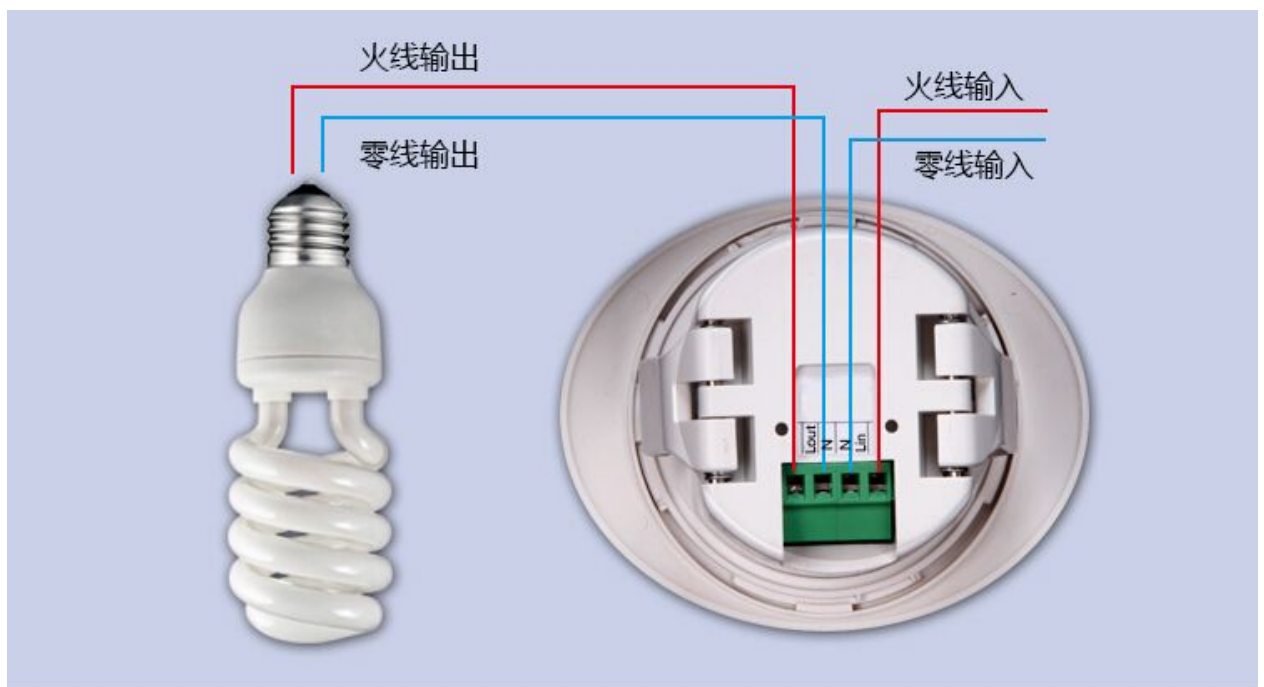

▶ 接线方式:

温馨提示：请具有资质的专业人员安装，注意安全操作，以防触电危险！