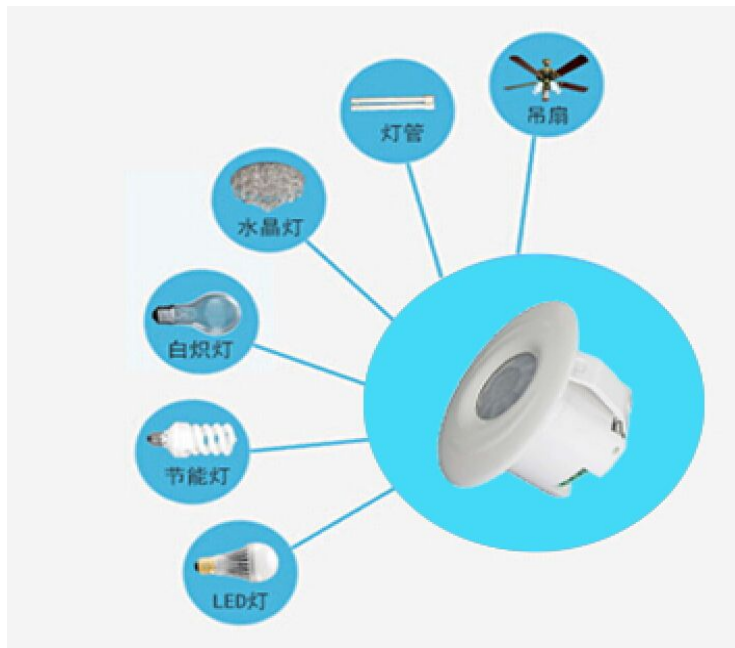

#### 功能特征：

这是一款大功率吸顶安装的声光控开关，该开关采用声控技术及专用传感器，通过对外界声音的采集，传输及对比来自动控制多组照明灯具等大功率负载。其特点是：分贝感应灵敏度阈值宽，功率大，光感值接延时时间均热用户自行调节。除广泛应用在楼梯、走道、洗手间、电梯等一般公共场所，更可用于负载大、启动光感和延时时间都可随意调节的特殊场合。因此该产品不仅仅可用于常规的楼道、走廊、大厅等场所的照明控制，更可用于工业、农业、养殖业等各行业的设备控制。是家装工程、酒店工程、房地产工程等各行业的首选产品。

图二 BRT-880 吸顶声光控延时开关安装使用场景二（电梯口）

图三 BRT-880 正面结构

图四 BRT-880 背面结构

▶ **产品用途:**

本产品广泛应用在走道、门厅、洗手间、电梯口、停车场、养殖场等许多一般公共场所；将灯具或电器设备连接 BRT-880 吸顶感应延时开关上，所接入的灯具或电器设备即实现了闻声即开、声去延时关闭的感应开关功能，所能控制的设备众多，如、日光灯、荧光机、灯管、稳各类 LED 灯、风机、排风扇、台灯、落地灯、防盗设备等。