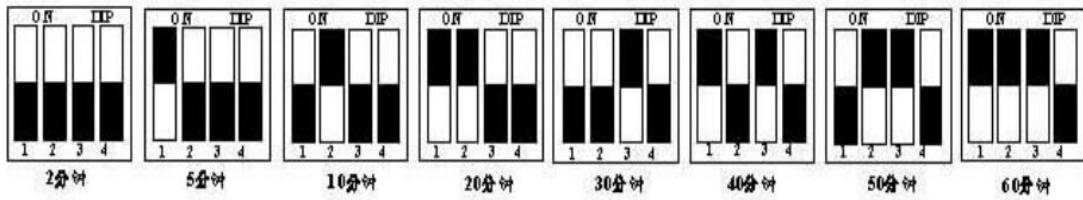

▶ **调节方式及注意事项:**

1. 请勿带电安装，严禁负载短路，严禁超功率范围使用；
2. 工作照度调节：如图七所示，逆时针调节旋钮至“+”位置时，光感值最大，此时开关白天晚上都工作。顺时针方向调至最小时，只能在较暗或很暗的环境中工作。

特别提示：光感电位器的旋钮调节范围只有一个扇面，并非 360 度，请用小一字批轻轻调节，不可大力，以免损坏电位器）

3. 延时时间调节：如图八所示，不同拨码组合对应不同延时时间。

图六 逆时针扭转开关面壳

图七 延时时间和光线感应值的调节

图八 延时时间和拨码位置对照图

▶ 安装接线方式:

1. 按图示逆时针旋转打开面壳

2. 按下图标示接线

3. 按图示装上面壳, 同时将开关用卡扣或者螺丝固定在天花板上.

接线图: