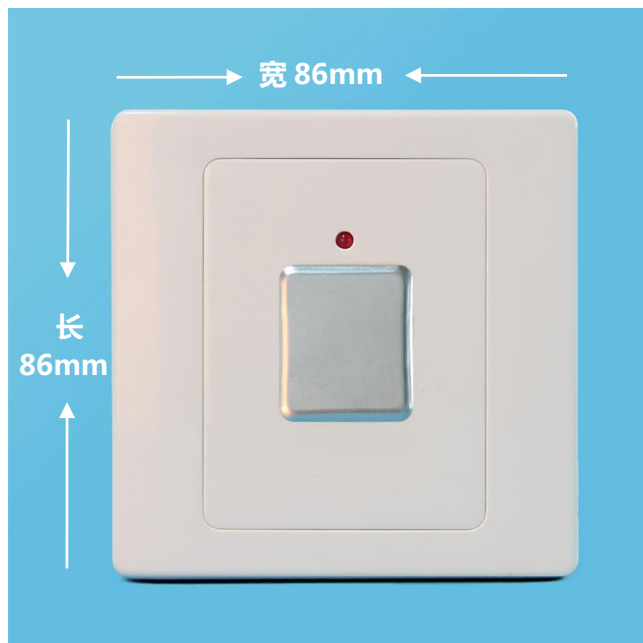

外观设计:

延用 86 系列经典设计，简约时尚，完美流线造型，赏心悦目。

图四