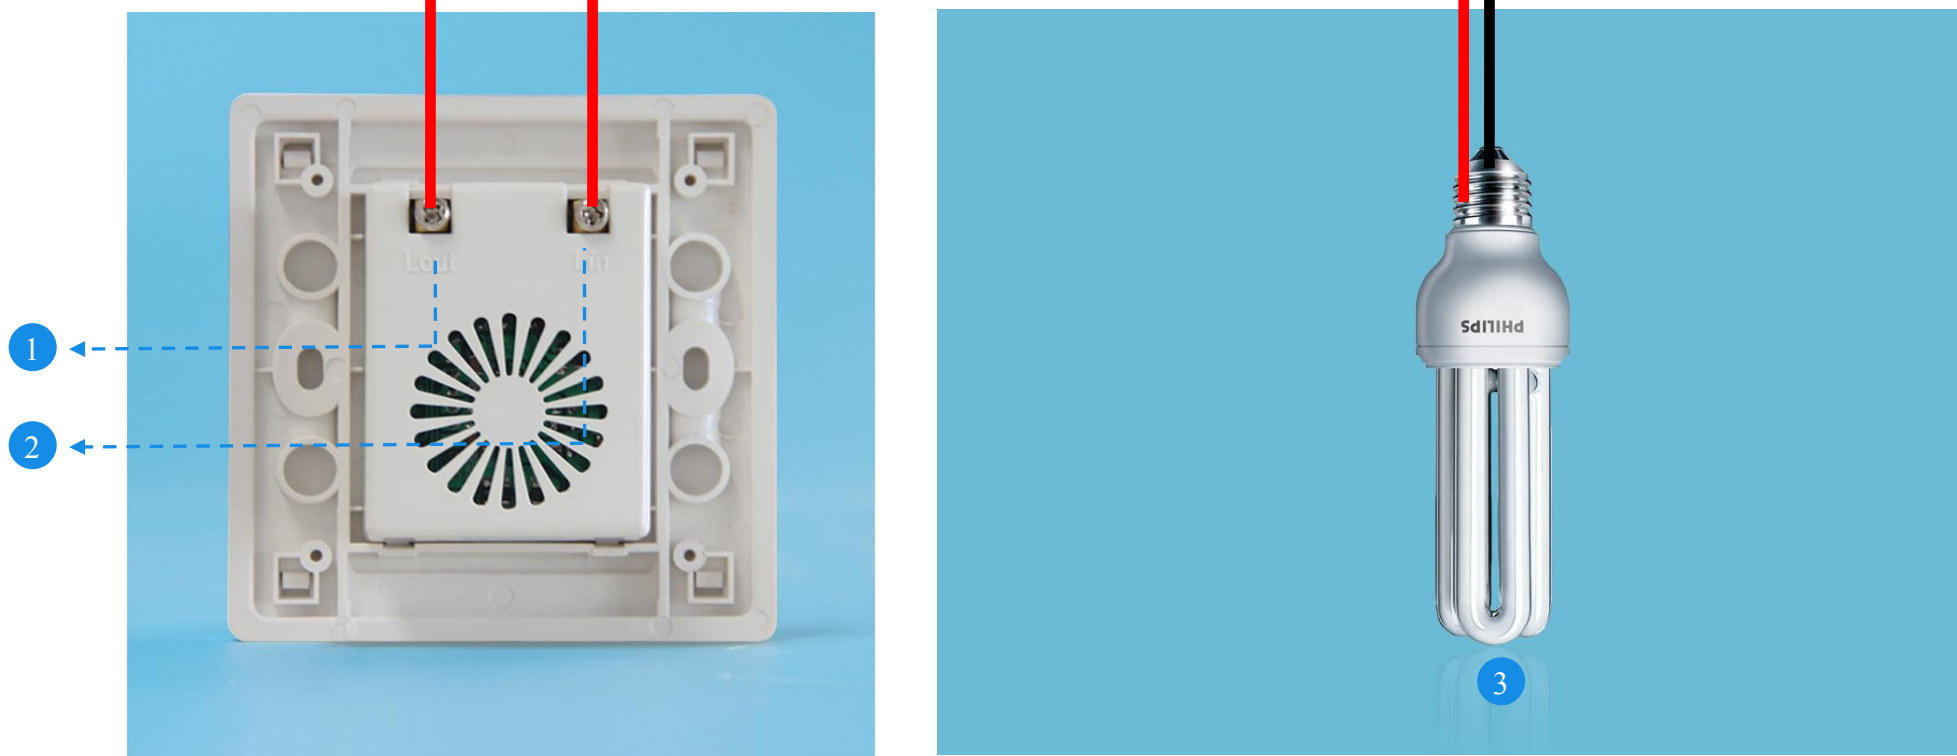

七、接线方式

火线输出

零线

火线输入

标注：① Lout：火线输出接口   ② Lin：火线输入接口   ③ 负载