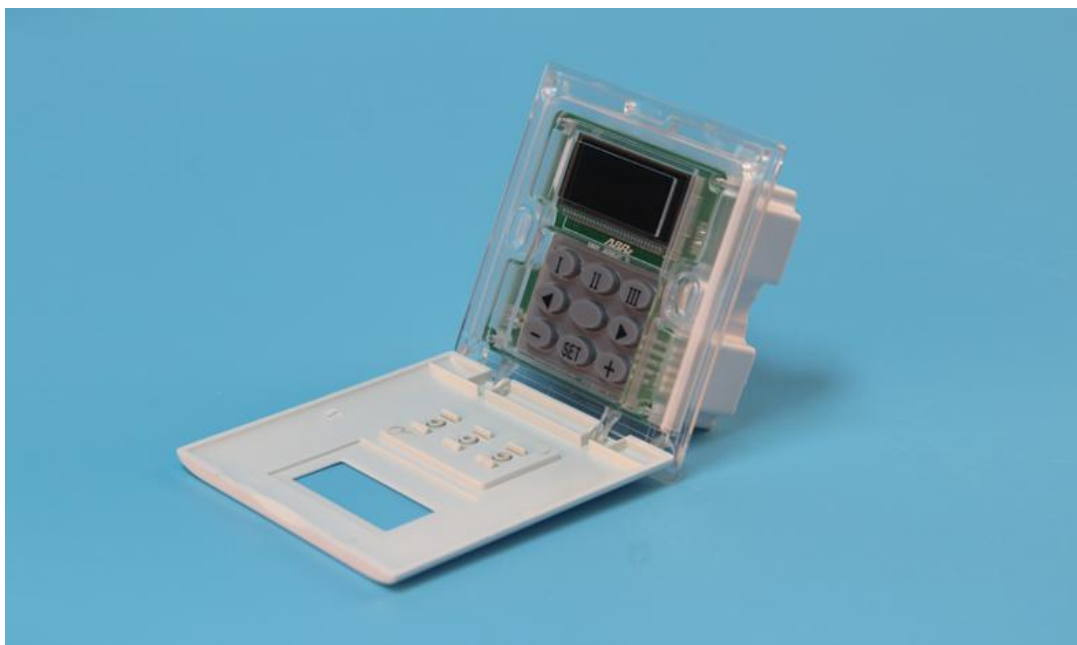

独特的双层面板控制，简洁实用，方便安全。

高强度柔韧性材料，不易断裂，抗摔打性强，外观光滑精细，色泽恒久不变。

图五