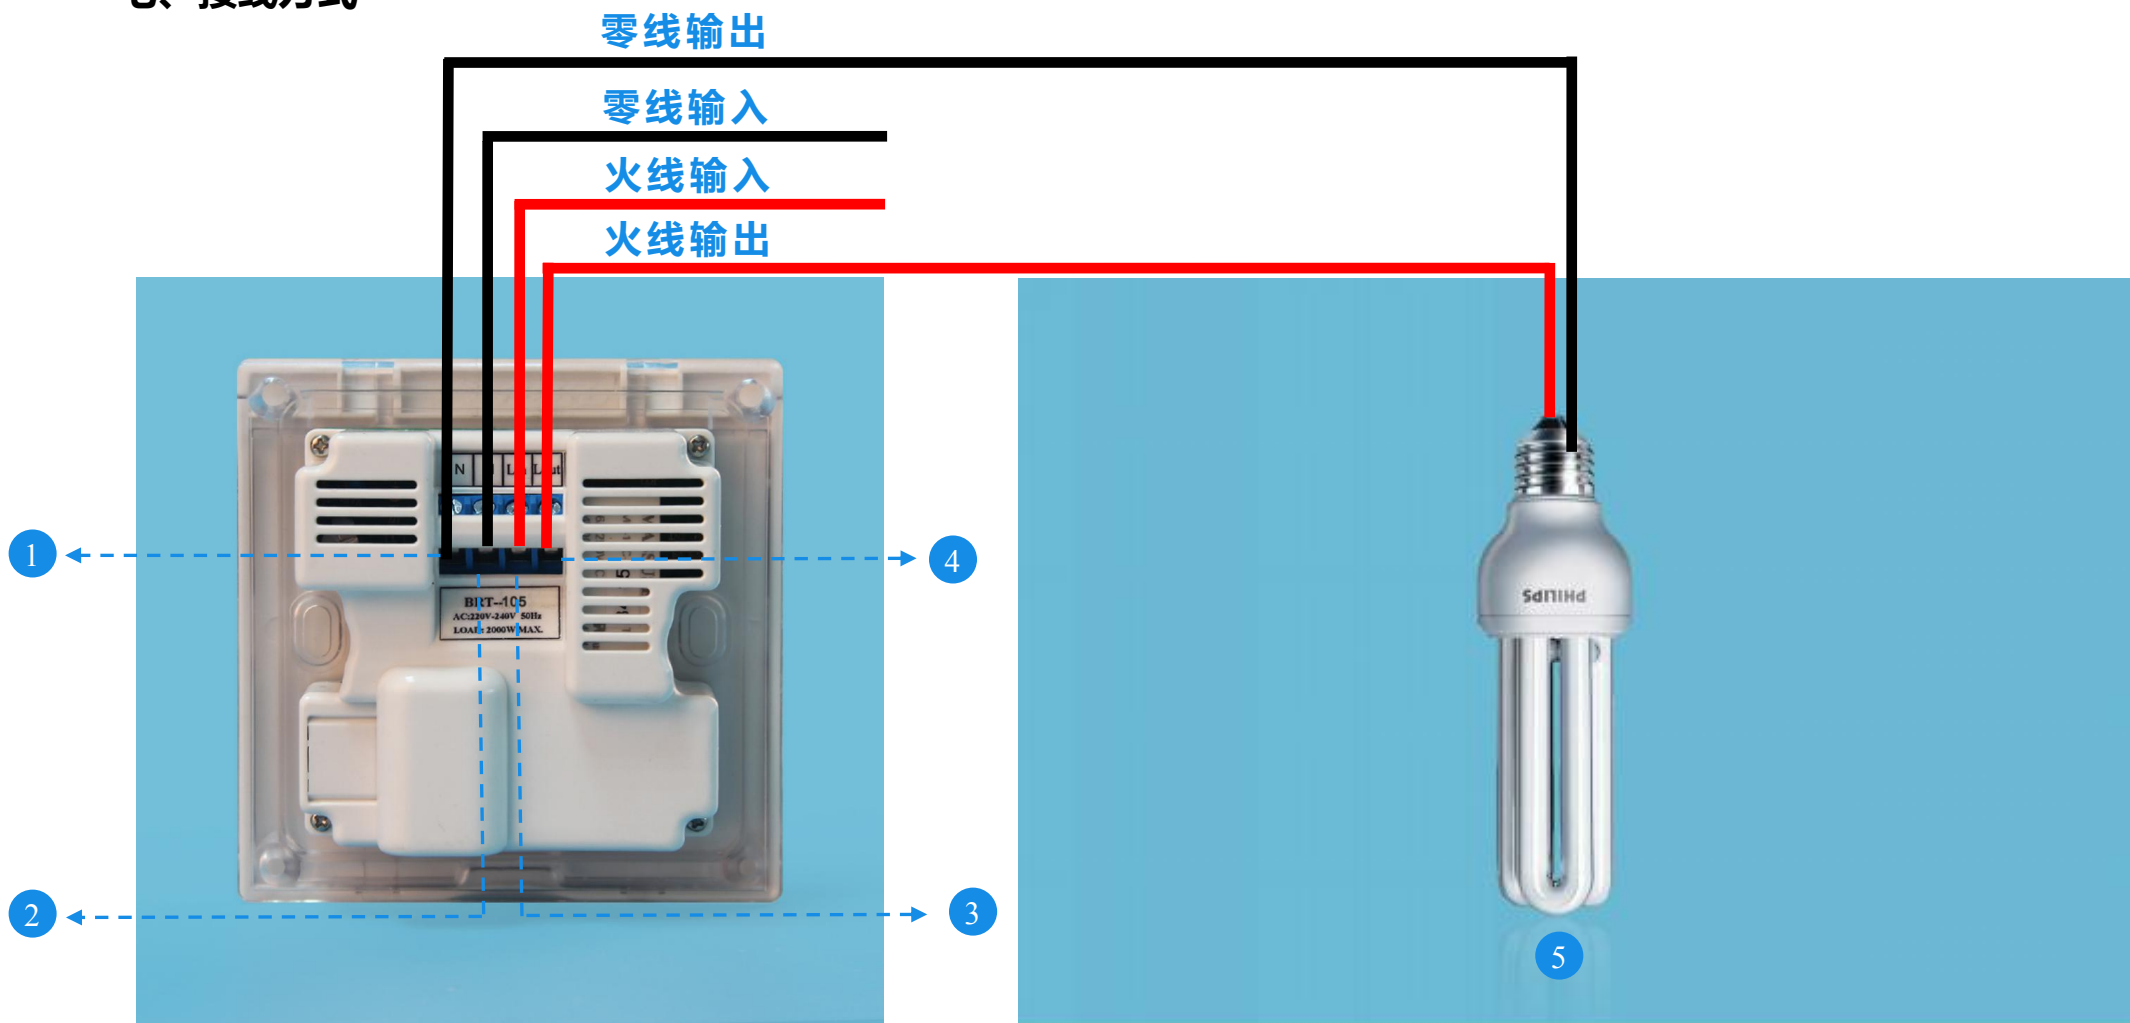

七、接线方式

标注： ① N : 零线输出接口 ② N : 零线输入接口 ③ Lin : 火线输入接口 ④ Lout : 火线输出接口 ⑤ 负载 (灯具)

八、安装指南

**温馨提示：请专业人员断电安装，
注意安全操作，以防触电危险！**

- 1/ 断电后，按照说明书正确接线(如图1)；用螺丝刀在A处轻撬开面板(如图2)；
- 2/ 撬开面板后，装上螺丝钉并拧紧(如图3)；
- 3/ 最后，盖上面板(如图4)，开关安装完成(如图5)。