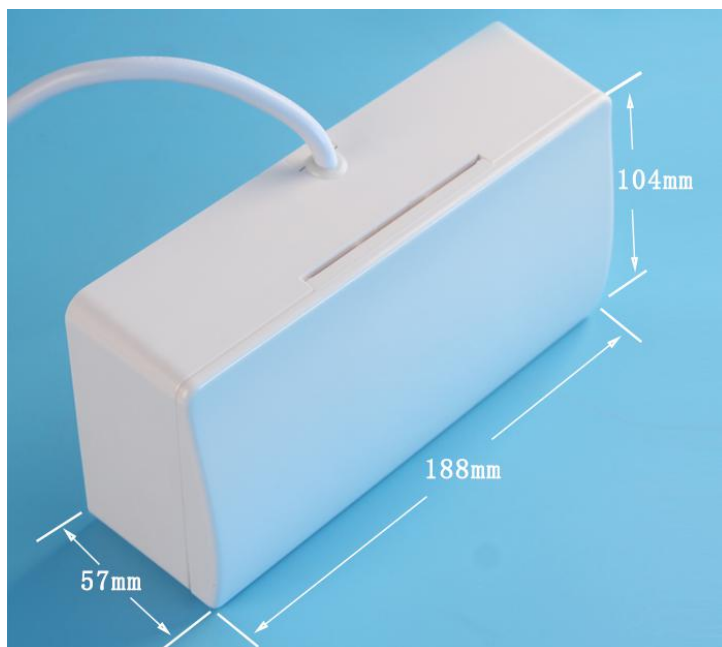

外观设计:

突破传统 86 型开关局限，造型简约大气，采用高强度柔韧性材料，不易断裂，抗摔打性强，外观光滑精细，色泽恒久不变。

图四