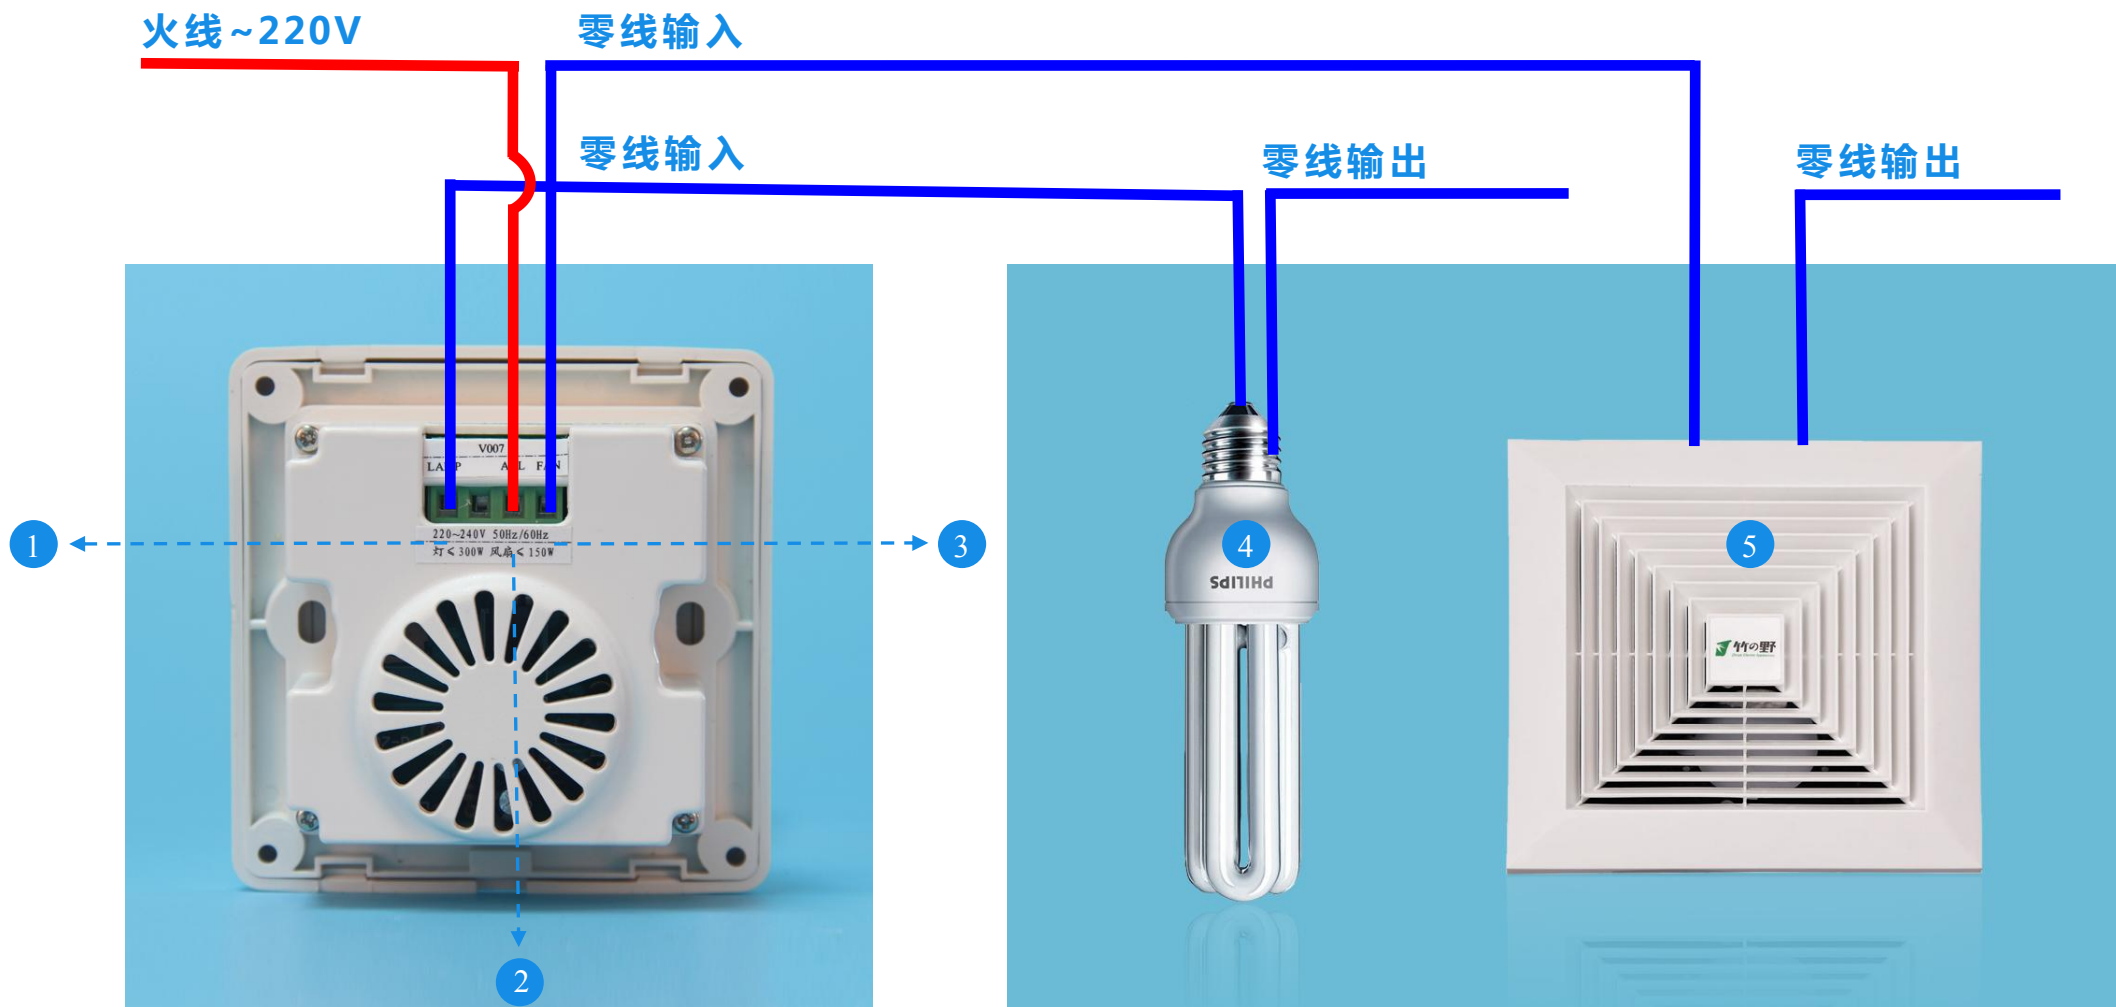

外观设计:

延用 86 系列经典设计，超薄外观，简约时尚，完美流线造型，赏心悦目。

图四

采用高强度柔韧性材料，不易断裂，抗摔打性强，外观光滑精细，色泽恒久不变。

图五

六、使用说明及操作指南

调速开关有 4 个按键：“LAMP”、“-”、“ON/OFF”和“+”键。

1. “LAMP”键：控制灯的开启和关闭。
2. “ON/OFF”键：控制风扇的开关，按一下 ON/OFF 键开启负载，再按一次进入延时关闭模式，延时关闭期间再按 ON/OFF 键可立即关闭负载。
3. “-”键：向下调节定时档位，指示灯依次显示为：20→15→10→5→1（单位：分钟，例如 20 即表示定时为 20 分钟）。
4. “+”键：向上调节定时档位，指示灯依次显示为：1→5→10→15→20。
5. 排风扇延时时间调节方法：长按“+”或“-”递增或递减延时关闭时间，调节的时候时间指示灯会亮；仅在开启排风扇后有效。
6. 接通电源，触摸面板上“LAMP”键灯亮，接着四个按键灯以“LAMP”→“+”→“ON/OFF”

→ “-” 为顺序循环闪烁，当有触摸按键动作时，相应按键指示灯亮。

七、接线方式

八、安装指南

**温馨提示：请专业人员断电安装，
注意安全操作，以防触电危险！**

1/ 断电后，按照说明书正确接线（如图1）；用螺丝刀在A处轻轻撬开面板（如图2）

2/ 撬开面板后，装上螺丝钉并拧紧（如图3）

3/ 最后，盖上面盖（如图4）
开关安装完成（如图5）

九、订购及定制