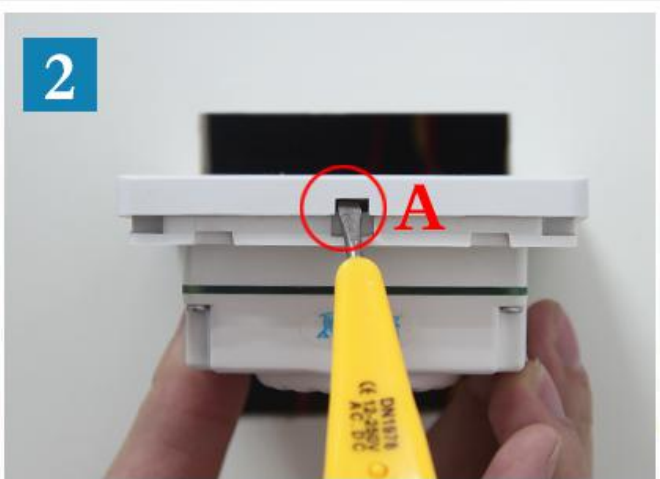

→ “-” 为顺序循环闪烁，当有触摸按键动作时，相应按键指示灯亮。

七、接线方式

八、安装指南

**温馨提示：请专业人员断电安装，
注意安全操作，以防触电危险！**

1/ 断电后，按照说明书正确接线（如图1）；用螺丝刀在A处轻轻撬开面板（如图2）

2/ 撬开面板后，装上螺丝钉并拧紧（如图3）

3/ 最后，盖上面盖（如图4）
开关安装完成（如图5）

九、订购及定制