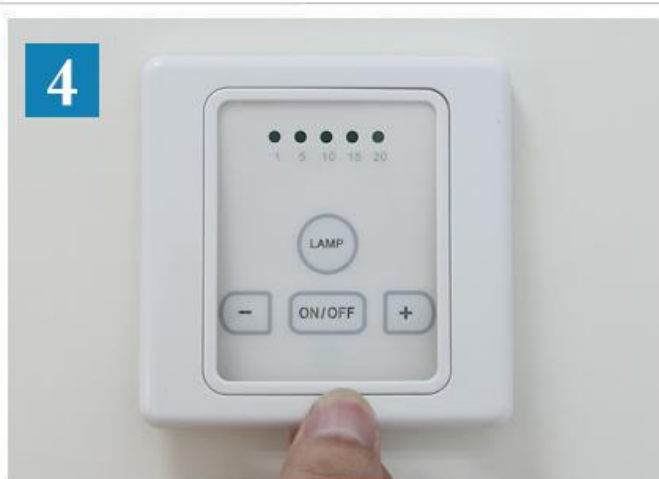

外观设计:

延用 86 系列经典设计，超薄外观，简约时尚，完美流线造型，赏心悦目。

图四

采用高强度柔韧性材料，不易断裂，抗摔打性强，外观光滑精细，色泽恒久不变。

图五

六、使用说明及操作指南

调速开关有 4 个按键：“LAMP”、“-”、“ON/OFF”和“+”键。

1. “LAMP”键：控制灯的开启和关闭。
2. “ON/OFF”键：控制风扇的开关，按一下 ON/OFF 键开启负载，再按一次进入延时关闭模式，延时关闭期间再按 ON/OFF 键可立即关闭负载。
3. “-”键：向下调节定时档位，指示灯依次显示为：20→15→10→5→1（单位：分钟，例如 20 即表示定时为 20 分钟）。
4. “+”键：向上调节定时档位，指示灯依次显示为：1→5→10→15→20。
5. 排风扇延时时间调节方法：长按“+”或“-”递增或递减延时关闭时间，调节的时候时间指示灯会亮；仅在开启排风扇后有效。
6. 接通电源，触摸面板上“LAMP”键灯亮，接着四个按键灯以“LAMP”→“+”→“ON/OFF”

→ “-” 为顺序循环闪烁，当有触摸按键动作时，相应按键指示灯亮。

七、接线方式

八、安装指南

**温馨提示：请专业人员断电安装，
注意安全操作，以防触电危险！**

1/ 断电后，按照说明书正确接线（如图1）；用螺丝刀在A处轻轻撬开面板（如图2）

2/ 撬开面板后，装上螺丝钉并拧紧（如图3）

3/ 最后，盖上面盖（如图4）
开关安装完成（如图5）

九、订购及定制