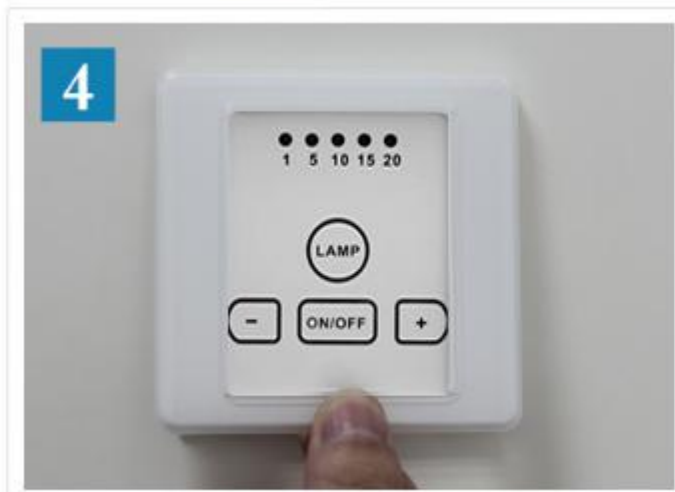

外观设计:

沿用 86 系列经典设计，简约时尚，完美流线造型，赏心悦目。

边框采用高强度柔韧性材料，不易断裂，抗摔打性强，中间使用高档玻璃面板，外观光滑精细，色泽恒久不变。

六、操作说明

调速开关有 4 个按键：“LAMP”、“-”、“ON/OFF”和“+”键。

1. “LAMP”键：控制灯的开启和关闭。
2. “ON/OFF”键：控制风扇的开关，按一下 ON/OFF 键开启负载，再按一次进入延时关闭模式，延时关闭期间再按 ON/OFF 键可立即关闭负载。
3. “-”键：向下调节定时档位，指示灯依次显示为：20→15→10→5→1（单位：分钟，例如 20 即表示定时为 20 分钟）。
4. “+”键：向上调节定时档位，指示灯依次显示为：1→5→10→15→20。
5. 排风扇延时时间调节方法：长按“+”或“-”递增或递减延时关闭时间，调节的时候相应时间指示灯变亮（仅在开启排风扇后有效）。
6. 接通电源，触摸面板上“LAMP”键灯亮，接着四个按键灯以“LAMP”→“+”→“ON/OFF”→“-”为顺序循环闪烁，当有触摸按键动作时，相应按键指示灯亮。

七、接线方式

标注： ① Lamp：灯具接口 ② ACL：火线输入接口 ③ Fan：排风扇接口 ④ 负载（灯具） ⑤ 负载（排风扇）

八、安装指南

**温馨提示：请专业人员断电安装，
注意安全操作，以防触电危险！**

- 1/ 断电后，按照说明书正确接线（如图1）；用螺丝刀在A处轻轻撬开面板（如图2）
- 2/ 撬开面板后，装上螺丝钉并拧紧（如图3）
- 3/ 最后，盖上面盖（如图4）
开关安装完成（如图5）