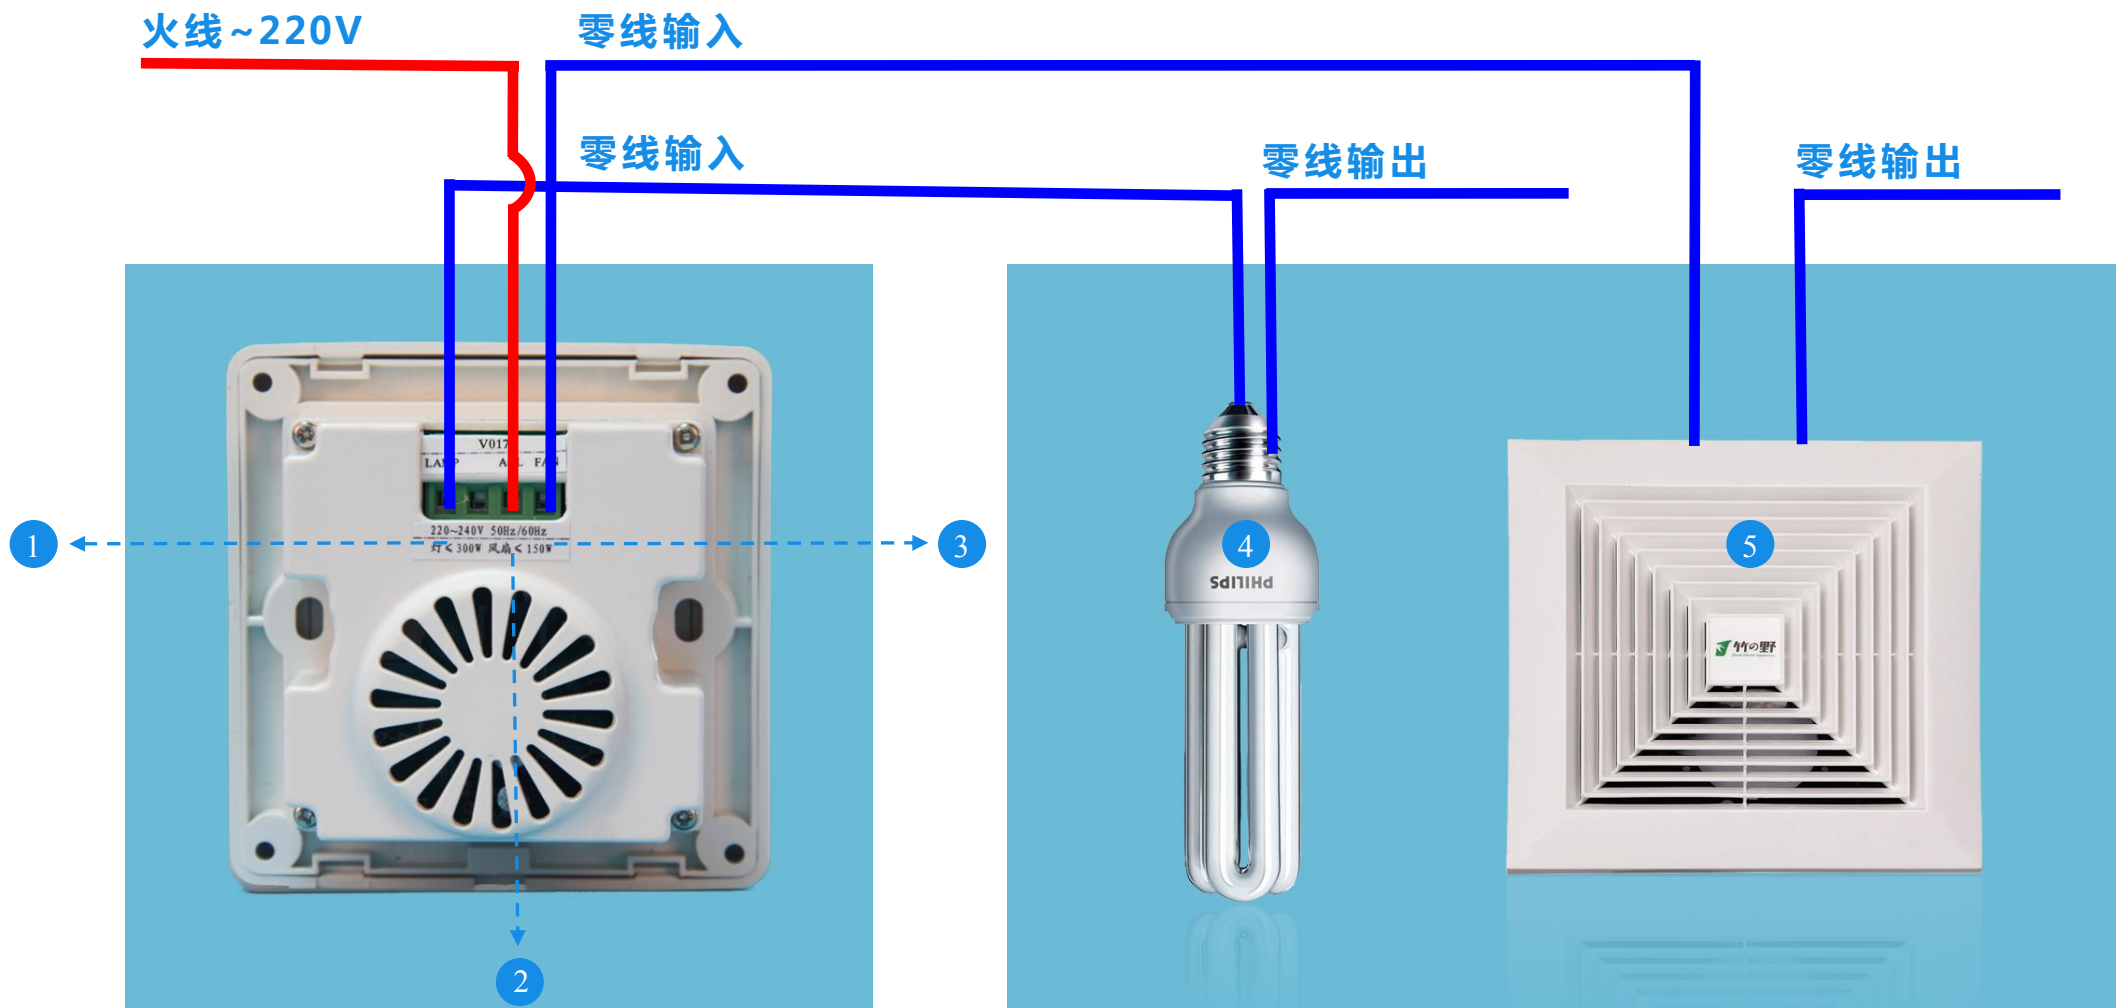

外观设计:

沿用 86 系列经典设计，简约时尚，完美流线造型，赏心悦目。

边框采用高强度柔韧性材料，不易断裂，抗摔打性强，中间使用高档玻璃面板，外观光滑精细，色泽恒久不变。

六、操作说明

调速开关有 4 个按键：“LAMP”、“-”、“ON/OFF”和“+”键。

1. “LAMP”键：控制灯的开启和关闭。
2. “ON/OFF”键：控制风扇的开关，按一下 ON/OFF 键开启负载，再按一次进入延时关闭模式，延时关闭期间再按 ON/OFF 键可立即关闭负载。
3. “-”键：向下调节定时档位，指示灯依次显示为：20→15→10→5→1（单位：分钟，例如 20 即表示定时为 20 分钟）。
4. “+”键：向上调节定时档位，指示灯依次显示为：1→5→10→15→20。
5. 排风扇延时时间调节方法：长按“+”或“-”递增或递减延时关闭时间，调节的时候相应时间指示灯变亮（仅在开启排风扇后有效）。
6. 接通电源，触摸面板上“LAMP”键灯亮，接着四个按键灯以“LAMP”→“+”→“ON/OFF”→“-”为顺序循环闪烁，当有触摸按键动作时，相应按键指示灯亮。

七、接线方式

标注： ① Lamp：灯具接口 ② ACL：火线输入接口 ③ Fan：排风扇接口 ④ 负载（灯具） ⑤ 负载（排风扇）

八、安装指南

**温馨提示：请专业人员断电安装，
注意安全操作，以防触电危险！**

- 1/ 断电后，按照说明书正确接线（如图1）；用螺丝刀在A处轻轻撬开面板（如图2）
- 2/ 撬开面板后，装上螺丝钉并拧紧（如图3）
- 3/ 最后，盖上面盖（如图4）
开关安装完成（如图5）