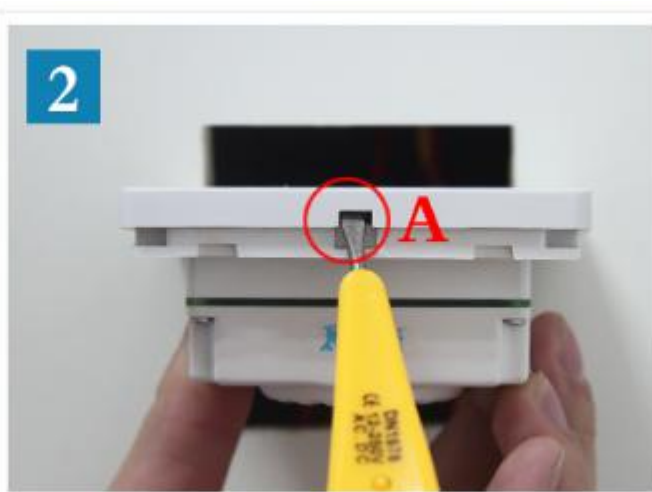

七、接线方式

标注： ① Lamp：灯具接口 ② ACL：火线输入接口 ③ Fan：排风扇接口 ④ 负载（灯具） ⑤ 负载（排风扇）

八、安装指南

**温馨提示：请专业人员断电安装，
注意安全操作，以防触电危险！**

- 1/ 断电后，按照说明书正确接线（如图1）；用螺丝刀在A处轻轻撬开面板（如图2）
- 2/ 撬开面板后，装上螺丝钉并拧紧（如图3）
- 3/ 最后，盖上面盖（如图4）
开关安装完成（如图5）