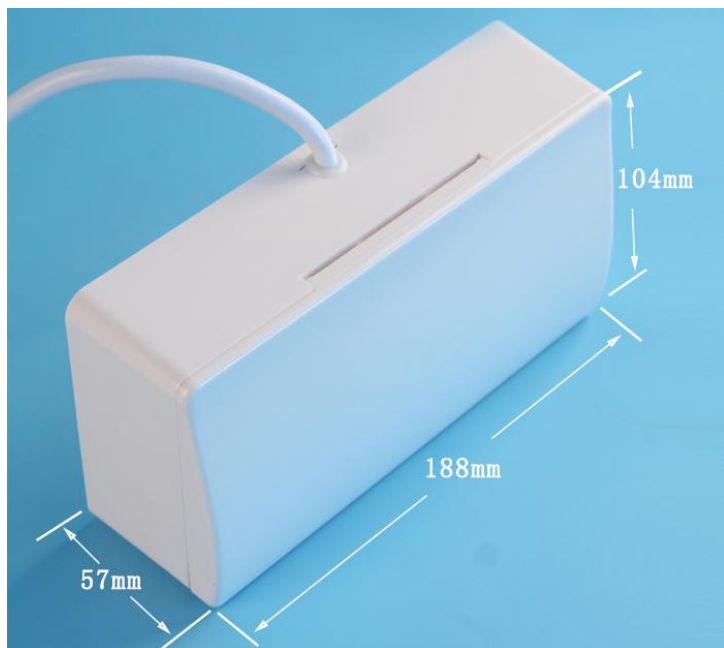

外观设计:

突破传统 86 型开关局限，造型简约大气，采用高强度柔韧性材料，不易断裂，抗摔打性强，外观光滑精细，色泽恒久不变。

图四