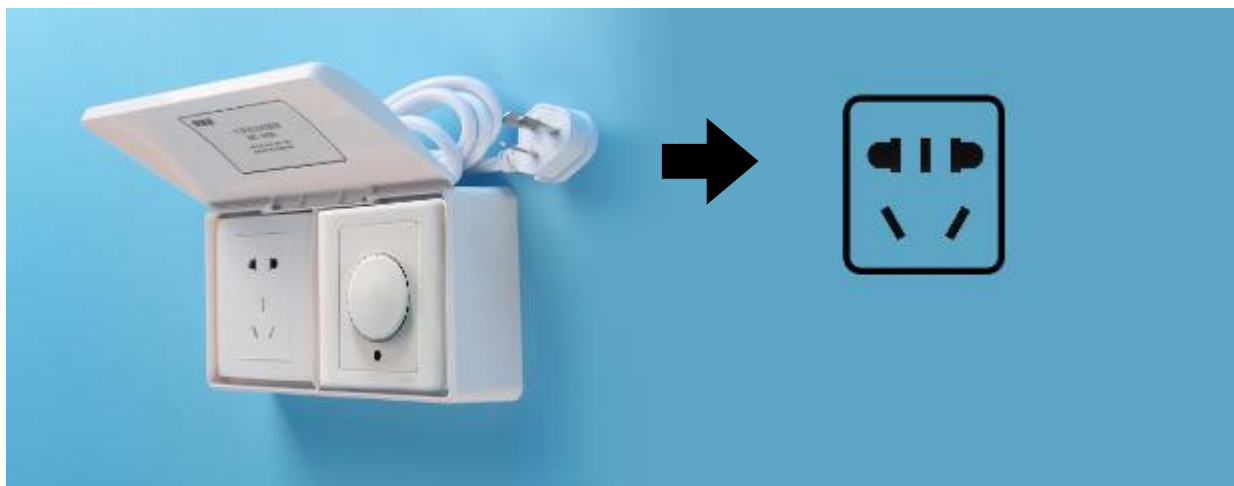

也可以将本产品先固定在墙面，然后通过自带的外接电源线，插入插座取电。