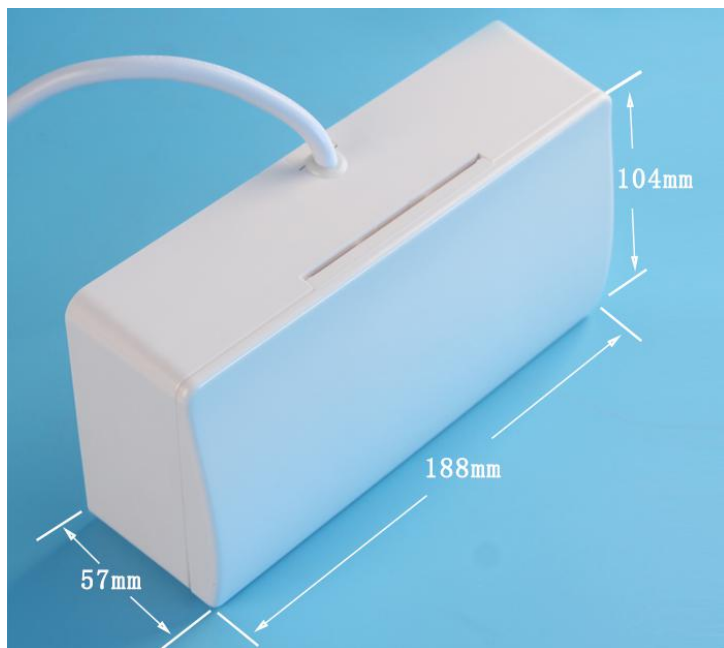

可利用按键控制灯的开关，通过旋钮精细调节光的亮度。

- ◆ 适用场合：本产品广泛适用于卧室，酒店，KTV，西餐厅，孵化场，育苗室及所有对光线敏感的场所。
- ◆ 适用负载：白炽灯、排风扇等各类负载。
- ◆ 接线方式：本开关插座附有带插头的电源线，用户无需接线，可随时变换使用场所。

二、产品用途

BRT-280 外形高档典雅，该产品不仅是居家生活中舒适性及生活情调的体现，更可广泛适用于酒店客房、别墅会所、西餐厅、KTV、舞台等场所，对灯光的明暗调节，色温的冷暖搭配起到不可替代的效果。各种装修风格，各种布线方式尽皆适宜；一个插座可以同时调节多个负载，也可随时变换不同的使用场所，极大地提高了产品的使用效率。无需接线，直接插电使用，避免不必要的布线挖孔，简单方便，易于移动。

可适合各种灯光环境

广泛适用于家居卧室、酒店客房、西餐厅、KTV、舞台等
需要对灯光进行明暗调节以及色温冷暖调节的场所。

图一 产品适用场景示意图

三、产品实拍图

图二 产品正面结构图

图三 产品背面结构图

四、性能参数

电 压	220~240V (50HZ/60HZ)	工作温度	-20℃~55℃
负载功率	200W (Max)	相对湿度	相对湿度 20-90%RH
供电方式	插座取电	开关尺寸	188*104*57mm
遥控方式	红外遥控	产品净重	466g

五、设计亮点

该产品是一款由微电脑控制的调光开关插座，该开关插座集遥控、旋钮、按键于一体，并具有记忆功能。方便用户自如地控制灯光的开关和亮度。无需接线，直接插电使用，避免不必要的布线挖孔，可随时变换使用场所和控制不同的负载。

外观设计:

突破传统 86 型开关局限，造型简约大气，采用高强度柔韧性材料，不易断裂，抗摔打性强，外观光滑精细，色泽恒久不变。

图四

产品易于携带，取电方便。同时配有二种插槽的插座及外接电源线，免去现场接线的困扰。