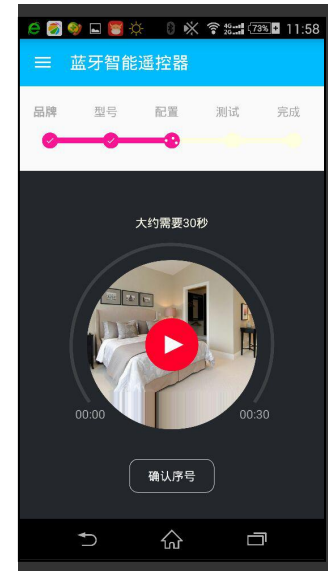

扫一扫立即下载

C300 客户端 APP 手机操作界面演示图

图六