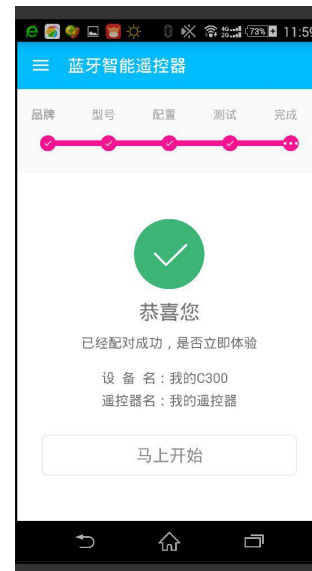

扫一扫立即下载

C300 客户端 APP 手机操作界面演示图

图八