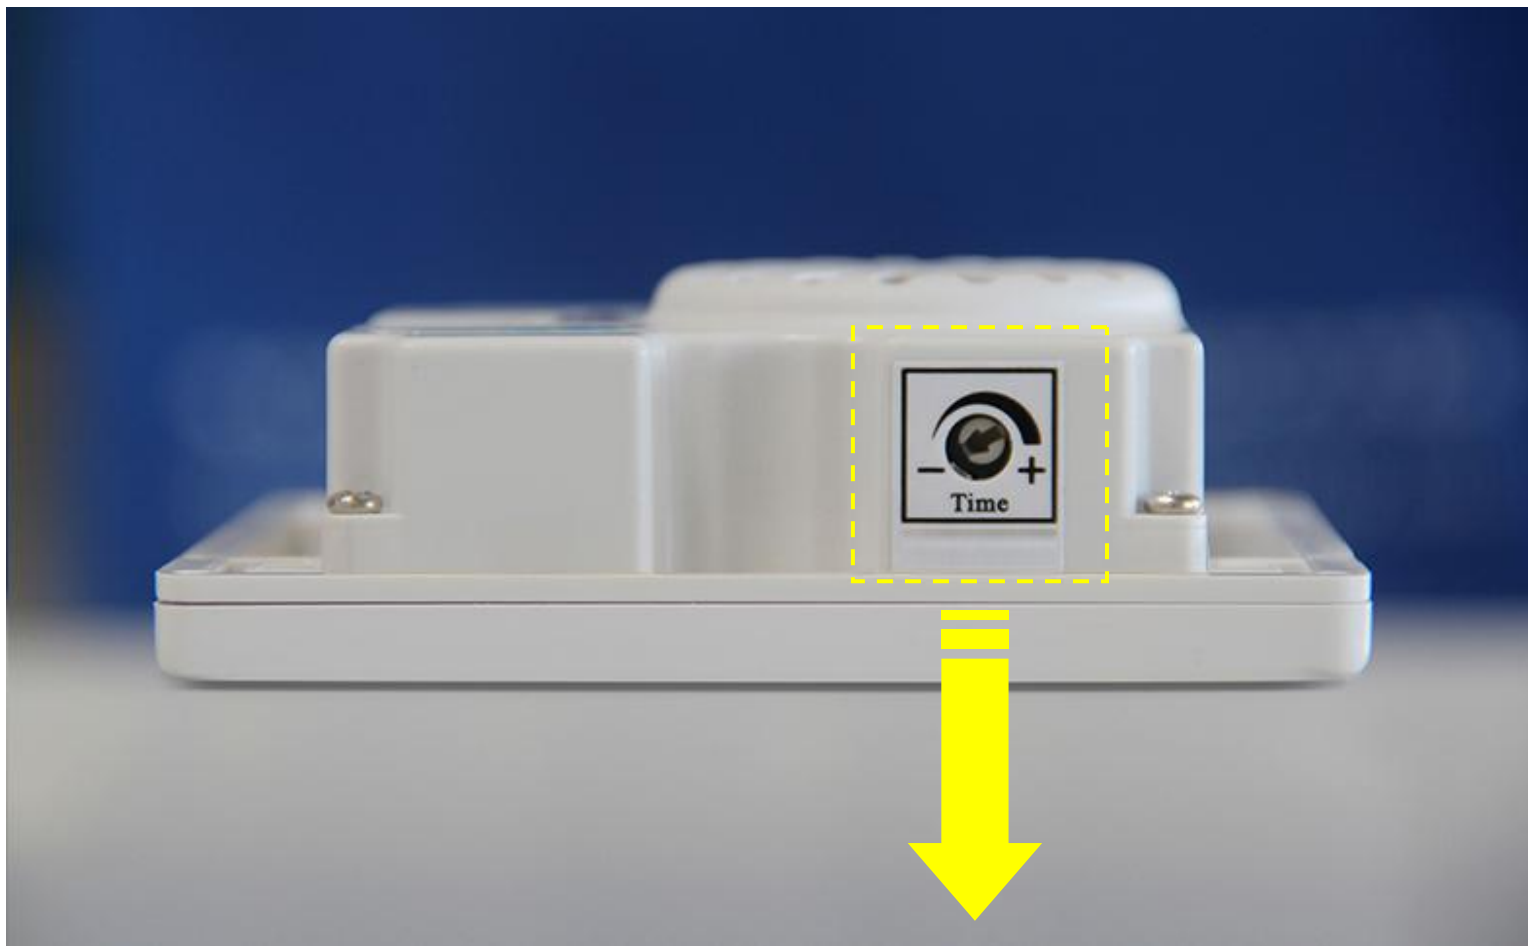

“Time” 延时时间调节旋钮：用户可在 10~900 秒超宽延时范围内自行调节。

图八 延时时间调节示意图