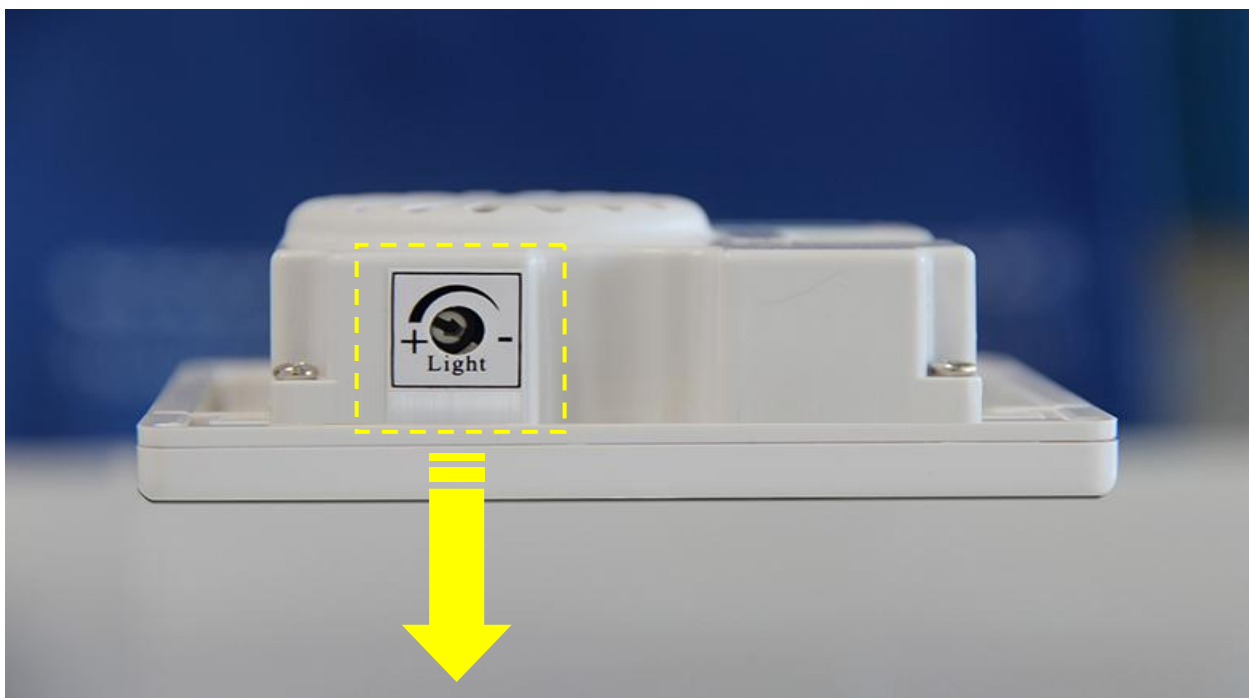

“Light” 光感值调节旋钮：光感值用户可在 5-500LUX 范围内自行调节。当光线低于用户预先设定的光亮度值时，开关方可声控开启，当光亮度高于预设值时，开关不工作。

2、延时时间调节：逆时针调整延时电位器到“-”端位置时，延时时间最短 10 秒。顺时针调整延时电位器至“+”端，延时时间最长 15 分钟。（如图八所示）