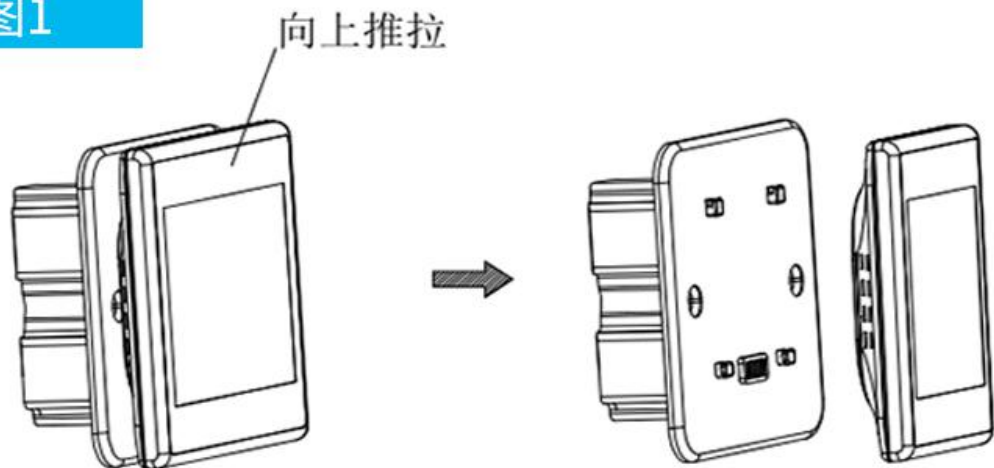

C. 模式切换：同时长按“▼”和“▲”，可在二个模式间进行随意切换，设置温度显示“----”表示手动模式；显示设置温度，表示自动模式。

六、接线方式

图七 接线示意图

八、安装指南

图1

图2

图3

**温馨提示：请专业人员断电安装，
注意安全操作，以防触电危险！**