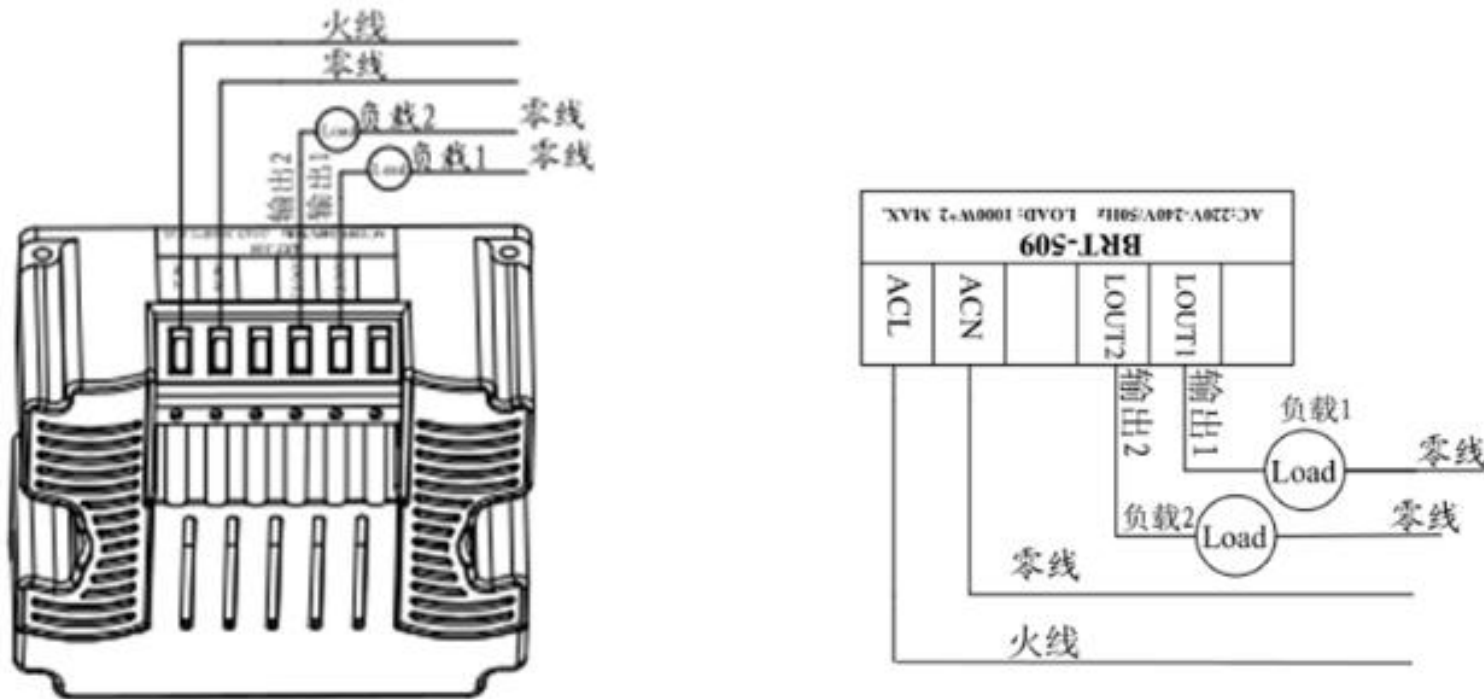

适用场景

- ➔ 家居
- ➔ 大棚种植
- ➔ 工业制造
- ➔ 科研机构
- ➔ 商场
- ➔ 水族馆

四、产品实拍图

图二 产品正面结构图

图三 产品背面结构图

五、 设计亮点

- 1、开关设计有二路控制，同时控制升温 and 降温设备，只需一个开关即可实现稳定的温度控制；
- 2、面板设计手动按键，随心开关升温 or 降温设备，智能又自主，不受设置温度的限制。
- 3、整个面板采用全屏液晶显示，查看数据和设置参数清晰直观；

- 1、分别通过▲和▼触摸按键，手动控制二路负载的开和关；
- 2、屏幕显示当前时间、当前温度、设置温度及二路设备类型。

六、使用说明及操作指南

图六 开关面板示意图

1. 设置预期温度：第一次短按“SET”键，温度字符闪烁，此时通过“▼”和“▲”进行设置；
2. 校准当前时间：第二、三次按下“SET”键，分别校准小时和分钟；
3. 定义负载类型：第四次按下“SET”键，定义第一路负载是加热设备 HEAT，还是制冷设备 COOL，此时第一路负载显示 1.ON；第五次按下“SET”键，定义第二路负载是加热还是制冷设备；此时第二路负载显示 2.ON
4. 第六次按下“SET”键，保存以上设置。
5. 设置完成后，当温度低于设置温度时，加热设备会自动打开；温度高于设置温度时，另一路制冷设备自动打开。
6. 特别提示：设置的时候，短按“▼”和“▲”是微调，长按是粗调。
7. 设置完成后，如果是加热设备，当前温度低于设置温度时，负载自动开启；如果是降温设备，当前温度高于设置温度时，负载自动开启；
8. 工作模式切换：
 - A. 手动模式：直接通过“▼”和“▲”二个按键分别控制二路温控设备，此时设备的开关不受设置的温度限制。手动状态时，设置温度显示“----”。
 - B. 自动模式：负载根据当前温度和设置温度值，自动开启或关闭温控负载。

C. 模式切换：同时长按“▼”和“▲”，可在二个模式间进行随意切换，设置温度显示“----”表示手动模式；显示设置温度，表示自动模式。

六、接线方式

图七 接线示意图

八、安装指南

图1

图2

图3

**温馨提示：请专业人员断电安装，
注意安全操作，以防触电危险！**