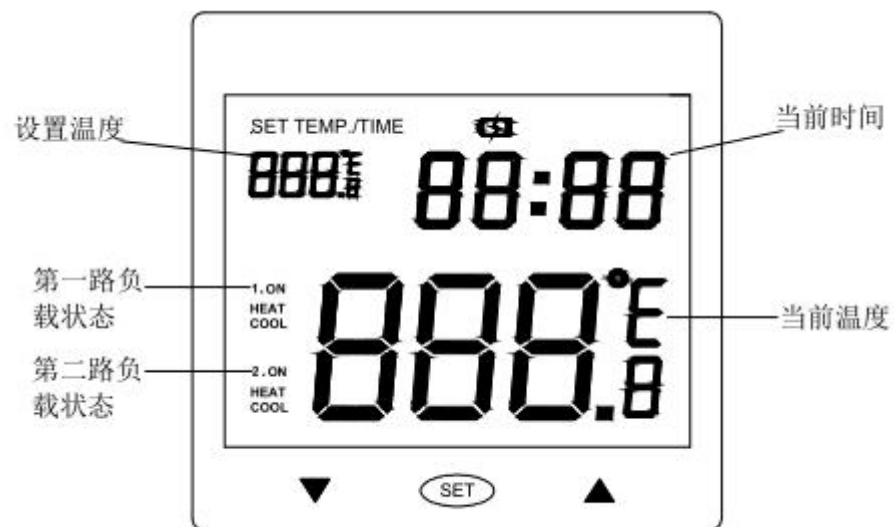

适用场景

- ➔ 家居
- ➔ 大棚种植
- ➔ 工业制造
- ➔ 科研机构
- ➔ 商场
- ➔ 水族馆

四、产品实拍图

图二 产品正面结构图

图三 产品背面结构图

五、 设计亮点

- 1、开关设计有二路控制，同时控制升温 and 降温设备，只需一个开关即可实现稳定的温度控制；
- 2、面板设计手动按键，随心开关升温 or 降温设备，智能又自主，不受设置温度的限制。
- 3、整个面板采用全屏液晶显示，查看数据和设置参数清晰直观；

- 1、分别通过▲和▼触摸按键，手动控制二路负载的开和关；
- 2、屏幕显示当前时间、当前温度、设置温度及二路设备类型。

六、使用说明及操作指南

图六 开关面板示意图

1. 设置预期温度：第一次短按“SET”键，温度字符闪烁，此时通过“▼”和“▲”进行设置；
2. 校准当前时间：第二、三次按下“SET”键，分别校准小时和分钟；
3. 定义负载类型：第四次按下“SET”键，定义第一路负载是加热设备 HEAT，还是制冷设备 COOL，此时第一路负载显示 1.ON；第五次按下“SET”键，定义第二路负载是加热还是制冷设备；此时第二路负载显示 2.ON
4. 第六次按下“SET”键，保存以上设置。
5. 设置完成后，当温度低于设置温度时，加热设备会自动打开；温度高于设置温度时，另一路制冷设备自动打开。
6. 特别提示：设置的时候，短按“▼”和“▲”是微调，长按是粗调。
7. 设置完成后，如果是加热设备，当前温度低于设置温度时，负载自动开启；如果是降温设备，当前温度高于设置温度时，负载自动开启；
8. 工作模式切换：
 - A. 手动模式：直接通过“▼”和“▲”二个按键分别控制二路温控设备，此时设备的开关不受设置的温度限制。手动状态时，设置温度显示“----”。
 - B. 自动模式：负载根据当前温度和设置温度值，自动开启或关闭温控负载。