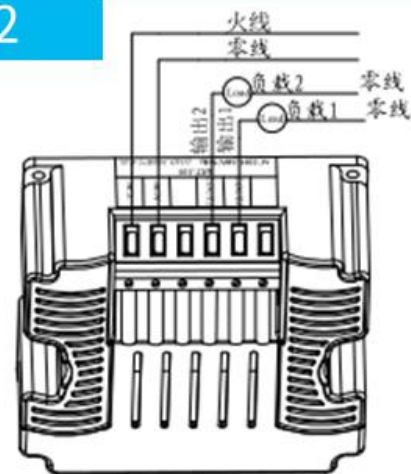

C. 模式切换：同时长按“▼”和“▲”，可在二个模式间进行随意切换，设置温度显示“----”表示手动模式；显示设置温度，表示自动模式。

六、接线方式

图七 接线示意图

八、安装指南

图1

图2

图3

**温馨提示：请专业人员断电安装，
注意安全操作，以防触电危险！**

- 1/按图示用手抓住大屏温度控制器
向上推拉，使之分离（如图1）；
- 2/按图示接上电源（如图2）；
- 3/按图示装上螺丝和温度控制器
（如图3）；

九、订购及定制

生产制造商：深圳市亚晔实业有限公司

地址：深圳市龙岗区坂田亚洲工业园 10 栋

电话：0755-89748200/89748211

传真：0755-89748778/89748226

邮箱：sales@a-brt.com

网址：www.a-brt.com