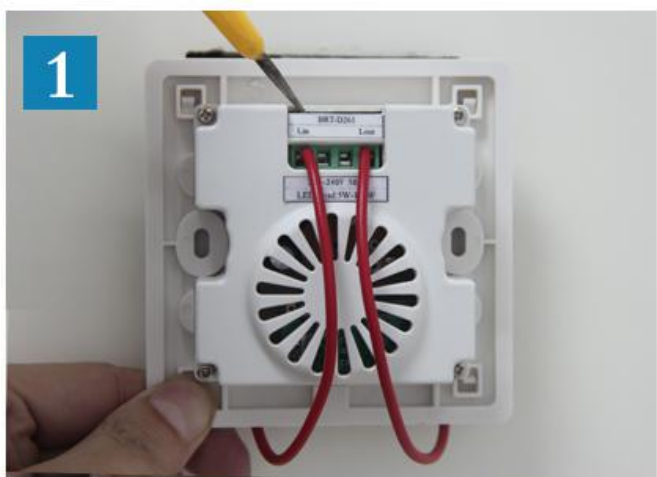

五、设计亮点

本产品是一款外形传统而又经典的旋钮型 LED 无极调光开关，具最低亮度调节功能。简单的左旋右转，就可以控制 LED 灯的开关和亮度，无需另配驱动器。适用于市面上多数支持前沿切相调光的 LED 灯。

外观设计:

沿用 86 系列经典设计，简约时尚，完美流线造型，赏心悦目。

图四

采用高强度柔韧性材料，不易断裂，抗摔打性强，外观光滑精细，色泽恒久不变。

图五

六、操作说明

1. 顺时针旋转旋钮，听到咔的一声，打开 LED 灯。
2. 继续顺时针旋转旋钮，LED 灯逐渐变亮；逆时针旋转，LED 灯逐渐变暗直到关闭。
3. 旋钮旋转到最小时，如感觉 LED 灯亮度不理想，可以通过开关侧面的“Light”微调旋钮进行调整。

开关面板区域各键功能示意图

七、接线方式

标注：① Lin：火线输入接口 ② Lout：火线输出接口 ③ 负载（LED 灯泡）

八、安装指南

**温馨提示：请专业人员断电安装，
注意安全操作，以防触电危险！**