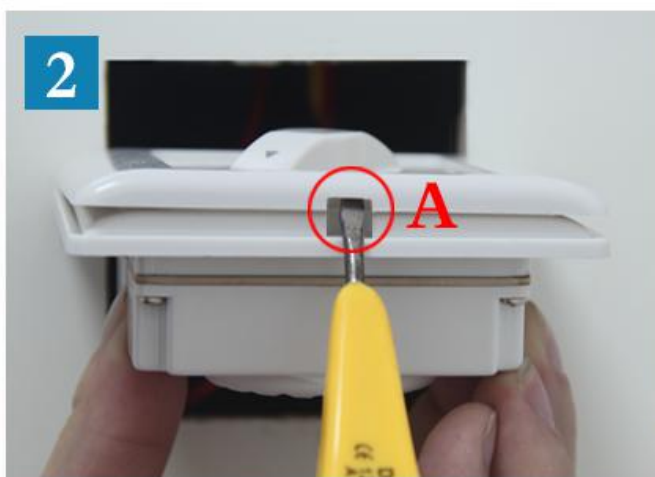

1. 顺时针旋转旋钮，听到咔的一声，打开 LED 灯。
2. 继续顺时针旋转旋钮，LED 灯逐渐变亮；逆时针旋转，LED 灯逐渐变暗直到关闭。
3. 旋钮旋转到最小时，如感觉 LED 灯亮度不理想，可以通过开关侧面的“Light”微调旋钮进行调整。

开关面板区域各键功能示意图

七、接线方式

标注：① Lin：火线输入接口 ② Lout：火线输出接口 ③ 负载（LED 灯泡）

八、安装指南

**温馨提示：请专业人员断电安装，
注意安全操作，以防触电危险！**