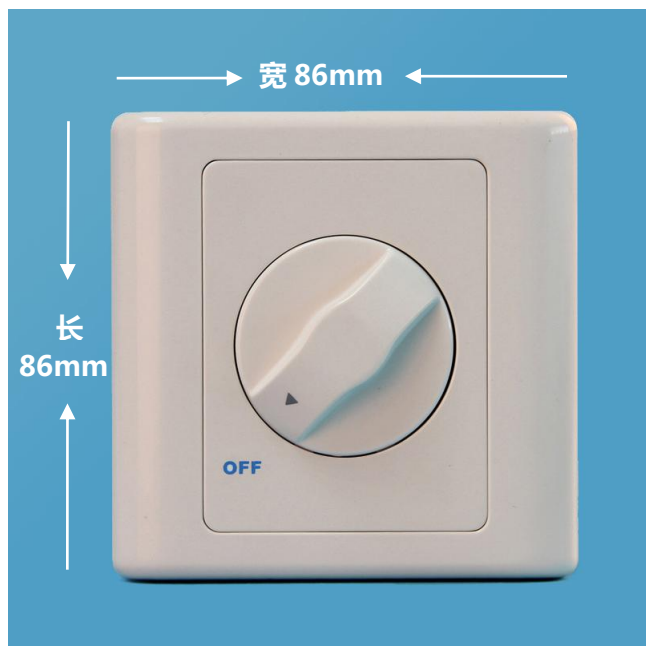

可适合各种灯光环境

广泛适用于家居卧室、酒店客房、西餐厅、KTV、舞台等
需要对灯光进行明暗调节以及色温冷暖调节的场所。

客厅

卧室

儿童房

酒店

餐厅

KTV

产品适用场景示意图

三、产品实拍图

图二 产品正面结构图

图三 产品背面结构图

四、性能参数

| | | | |
|------|------------------------|------|-------------------------|
| 电 压 | AC220~240V (50HZ/60HZ) | 工作温度 | -20℃~55℃ |
| 负载功率 | 5W-150W | 相对湿度 | Non-condensing 20-90%RH |
| 接线方式 | 单火线进出 | 产品尺寸 | 86*86*43mm |
| 产品颜色 | 雅白色 | 安装孔距 | 60mm |
| 产品净重 | 80g | 匹配暗盒 | 75*75*50mm |

五、设计亮点

本产品是一款外形传统而又经典的旋钮型 LED 无极调光开关，具最低亮度调节功能。简单的左旋右转，就可以控制 LED 灯的开关和亮度，无需另配驱动器。适用于市面上多数支持前沿切相调光的 LED 灯。

外观设计:

沿用 86 系列经典设计，简约时尚，完美流线造型，赏心悦目。

图四

采用高强度柔韧性材料，不易断裂，抗摔打性强，外观光滑精细，色泽恒久不变。

图五

六、操作说明

1. 顺时针旋转旋钮，听到咔的一声，打开 LED 灯。
2. 继续顺时针旋转旋钮，LED 灯逐渐变亮；逆时针旋转，LED 灯逐渐变暗直到关闭。
3. 旋钮旋转到最小时，如感觉 LED 灯亮度不理想，可以通过开关侧面的“Light”微调旋钮进行调整。

开关面板区域各键功能示意图

七、接线方式

标注：① Lin：火线输入接口 ② Lout：火线输出接口 ③ 负载（LED 灯泡）

八、安装指南

**温馨提示：请专业人员断电安装，
注意安全操作，以防触电危险！**