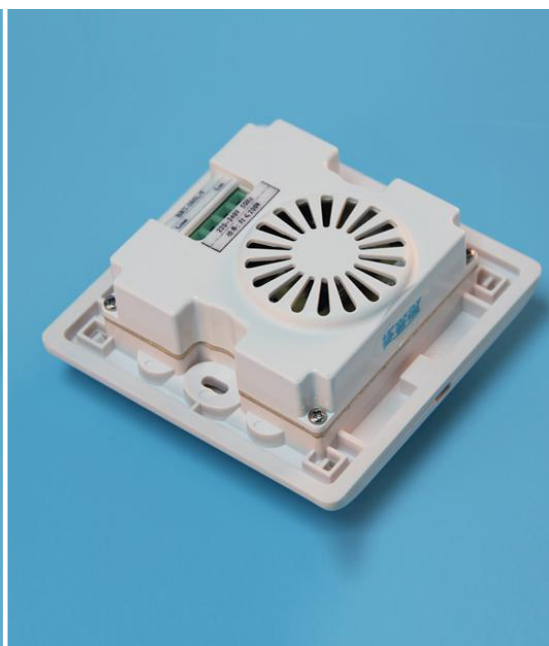

iPuray
爱普瑞 不一样的开关

智能行天下 爱普瑞万家

智能开关插座 · 智能家居系统 · 智能报警系统

品名：无极 LED 调光开关 | 型号：BRT-D207

目 录

| | |
|--------|---|
| 一、功能特征 | 2 |
| 二、产品用途 | 3 |
| 三、产品实拍 | 5 |
| 四、性能参数 | 6 |
| 五、设计亮点 | 6 |

| | |
|---------|----|
| 六、操作说明 | 7 |
| 七、接线方式 | 9 |
| 八、安装指南 | 10 |
| 九、订购及定制 | 11 |

一、功能特征

BRT-D207 是一款经典的 LED 无极调光开关，简单的左旋右转，就可以控制 LED 灯的开关和亮度，适用于市面上绝大多数可调光的 LED 灯。

1、操作简单：从“OFF”处向右顺时针旋转旋钮将开启 LED 灯，继续顺时针旋转 LED 灯逐渐变亮；向左逆时针旋转旋钮 LED 灯逐渐变暗，至“OFF”处时将关闭 LED 灯。

2、最低亮度调节：依据不同的 LED 灯，用户可自行调节最小位置时的亮度值，保证不同的 LED 灯都可以在宽范围内实现调光。

五、设计亮点

本产品是一款外形传统而又经典的旋钮型 LED 无极调光开关，具最低亮度调节功能。简单的左旋右转，就可以控制 LED 灯的开关和亮度，无需另配驱动器。适用于市面上多数支持前沿切相调光的 LED 灯。

外观设计:

沿用 86 系列经典设计，简约时尚，完美流线造型，赏心悦目。

图四

采用高强度柔韧性材料，不易断裂，抗摔打性强，外观光滑精细，色泽恒久不变。

图五

六、操作说明

1. 顺时针旋转旋钮，听到咔的一声，打开 LED 灯。
2. 继续顺时针旋转旋钮，LED 灯逐渐变亮；逆时针旋转，LED 灯逐渐变暗直到关闭。
3. 旋钮旋转到最小时，如感觉 LED 灯亮度不理想，可以通过开关侧面的“Light”微调旋钮进行调整。

开关面板区域各键功能示意图

七、接线方式

标注：① Lin：火线输入接口 ② Lout：火线输出接口 ③ 负载（LED 灯泡）

八、安装指南

**温馨提示：请专业人员断电安装，
注意安全操作，以防触电危险！**