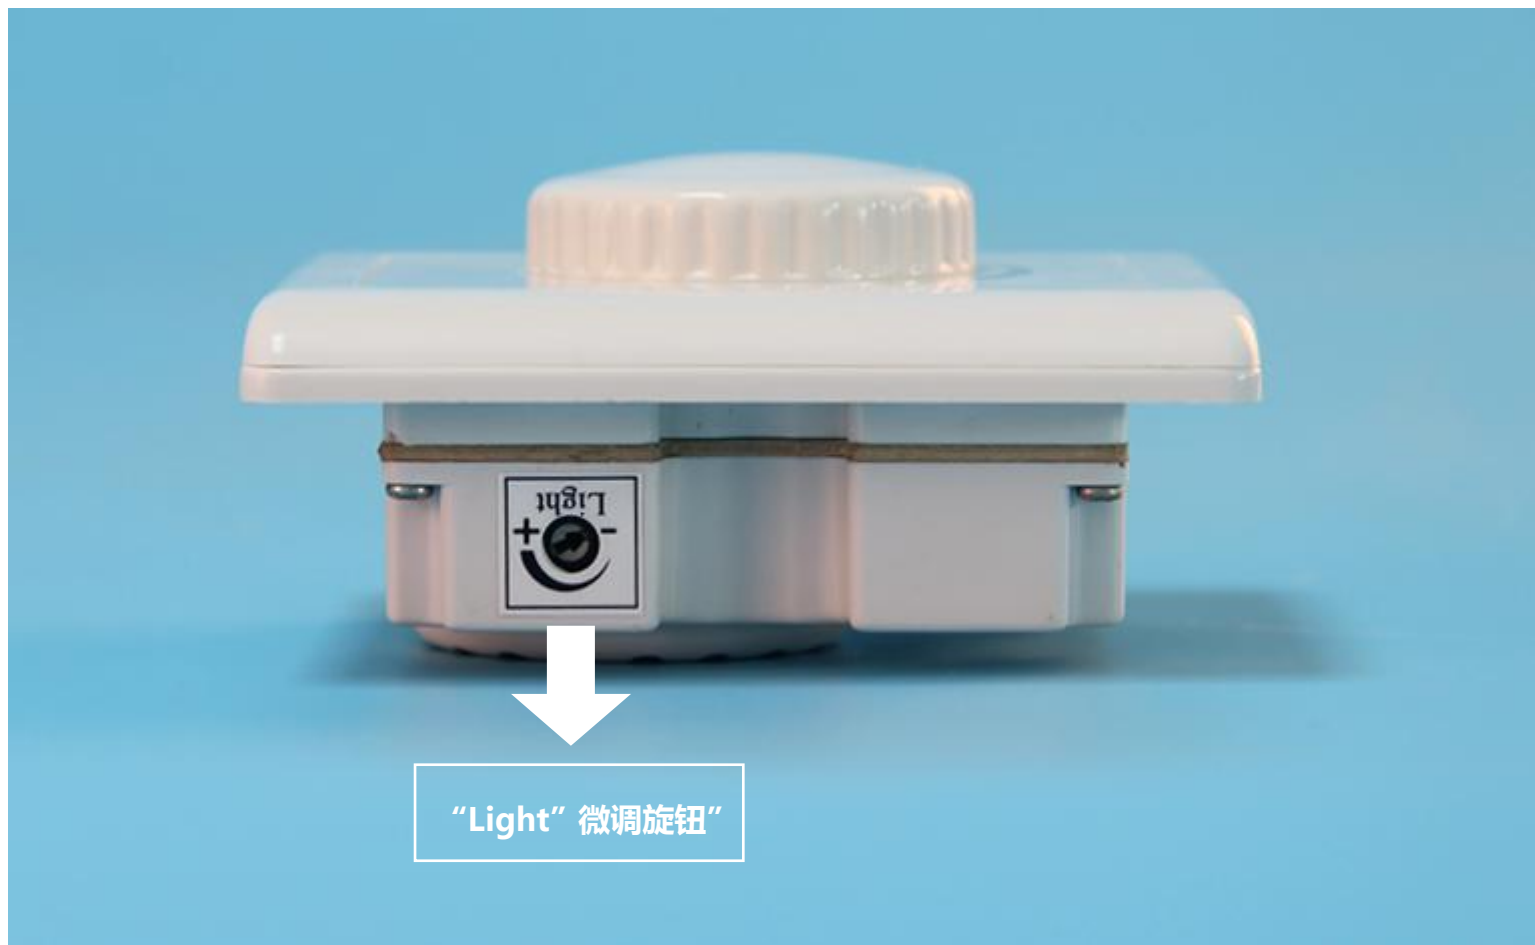

功能，设计紧凑，外形完美；86 型标准尺寸，可直接替换传统的开关。

外观设计：

采用传统 86 型外观设计，高贵典雅，外加
旋钮式调光按键，操作简便，圆滑自然。

图四

采用高强度柔韧性材料，不易断裂，抗摔打性强，外觀光滑精細，色澤恒久
不變。

图五

六、使用说明及操作指南

1. 接通电源检查好线路通电;
2. 按一下旋钮开关, LED 灯亮;
3. 顺时针旋转开关到最大时, 会发出 BIBI 的提示音。逆时针旋转开关时, LED 灯亮度慢慢变暗, 开关旋转到最小时也会发出 BIBI 的提示音;
4. 当开关旋钮旋转到最小时, 如果感觉 LED 灯亮度不理想, 可以通过本开关侧面的“LIGHT”微调旋钮进行调整。
(如图六所示)

“Light” 微调旋钮

如感觉 LED 灯不理想时，可以通过开关侧面的“LIGHT”微调旋钮进行调整。

图六

七、接线方式

标注：① Lin：火线输入接口 ② Lout：火线输出接口 ③ 负载（LED 灯泡）

八、安装指南

**温馨提示：请专业人员断电安装，
注意安全操作，以防触电危险！**

- 1/ 断电后，按照说明书正确接线（如图1）；用螺丝刀在A处轻轻撬开面板（如图2）
- 2/ 撬开面板后，装上螺丝钉并拧紧（如图3）
- 3/ 最后，盖上面盖（如图4）
开关安装完成（如图5）