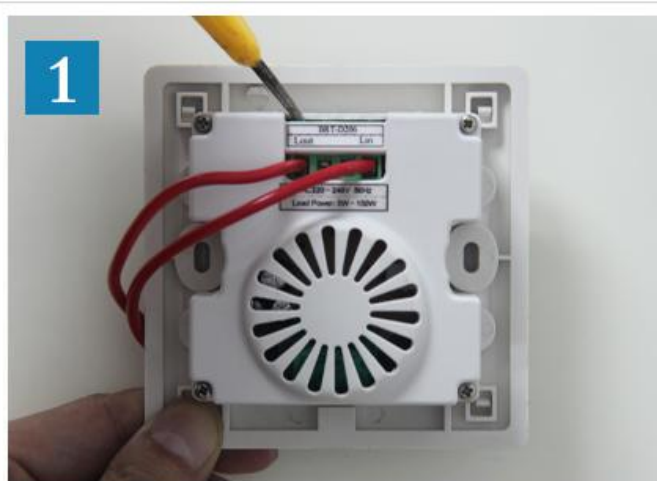

功能，设计紧凑，外形完美；86 型标准尺寸，可直接替换传统的开关。

外观设计：

采用传统 86 型外观设计，高贵典雅，外加
旋钮式调光按键，操作简便，圆滑自然。

图四

采用高强度柔韧性材料，不易断裂，抗摔打性强，外觀光滑精細，色澤恒久
不變。

图五

六、使用说明及操作指南

1. 接通电源检查好线路通电;
2. 按一下旋钮开关, LED 灯亮;
3. 顺时针旋转开关到最大时, 会发出 BIBI 的提示音。逆时针旋转开关时, LED 灯亮度慢慢变暗, 开关旋转到最小时也会发出 BIBI 的提示音;
4. 当开关旋钮旋转到最小时, 如果感觉 LED 灯亮度不理想, 可以通过本开关侧面的“LIGHT”微调旋钮进行调整。
(如图六所示)

“Light” 微调旋钮

如感觉 LED 灯不理想时，可以通过开关侧面的“LIGHT”微调旋钮进行调整。

图六

七、接线方式

标注：① Lin：火线输入接口 ② Lout：火线输出接口 ③ 负载（LED 灯泡）

八、安装指南

**温馨提示：请专业人员断电安装，
注意安全操作，以防触电危险！**

- 1/ 断电后，按照说明书正确接线（如图1）；用螺丝刀在A处轻轻撬开面板（如图2）
- 2/ 撬开面板后，装上螺丝钉并拧紧（如图3）
- 3/ 最后，盖上面盖（如图4）
开关安装完成（如图5）