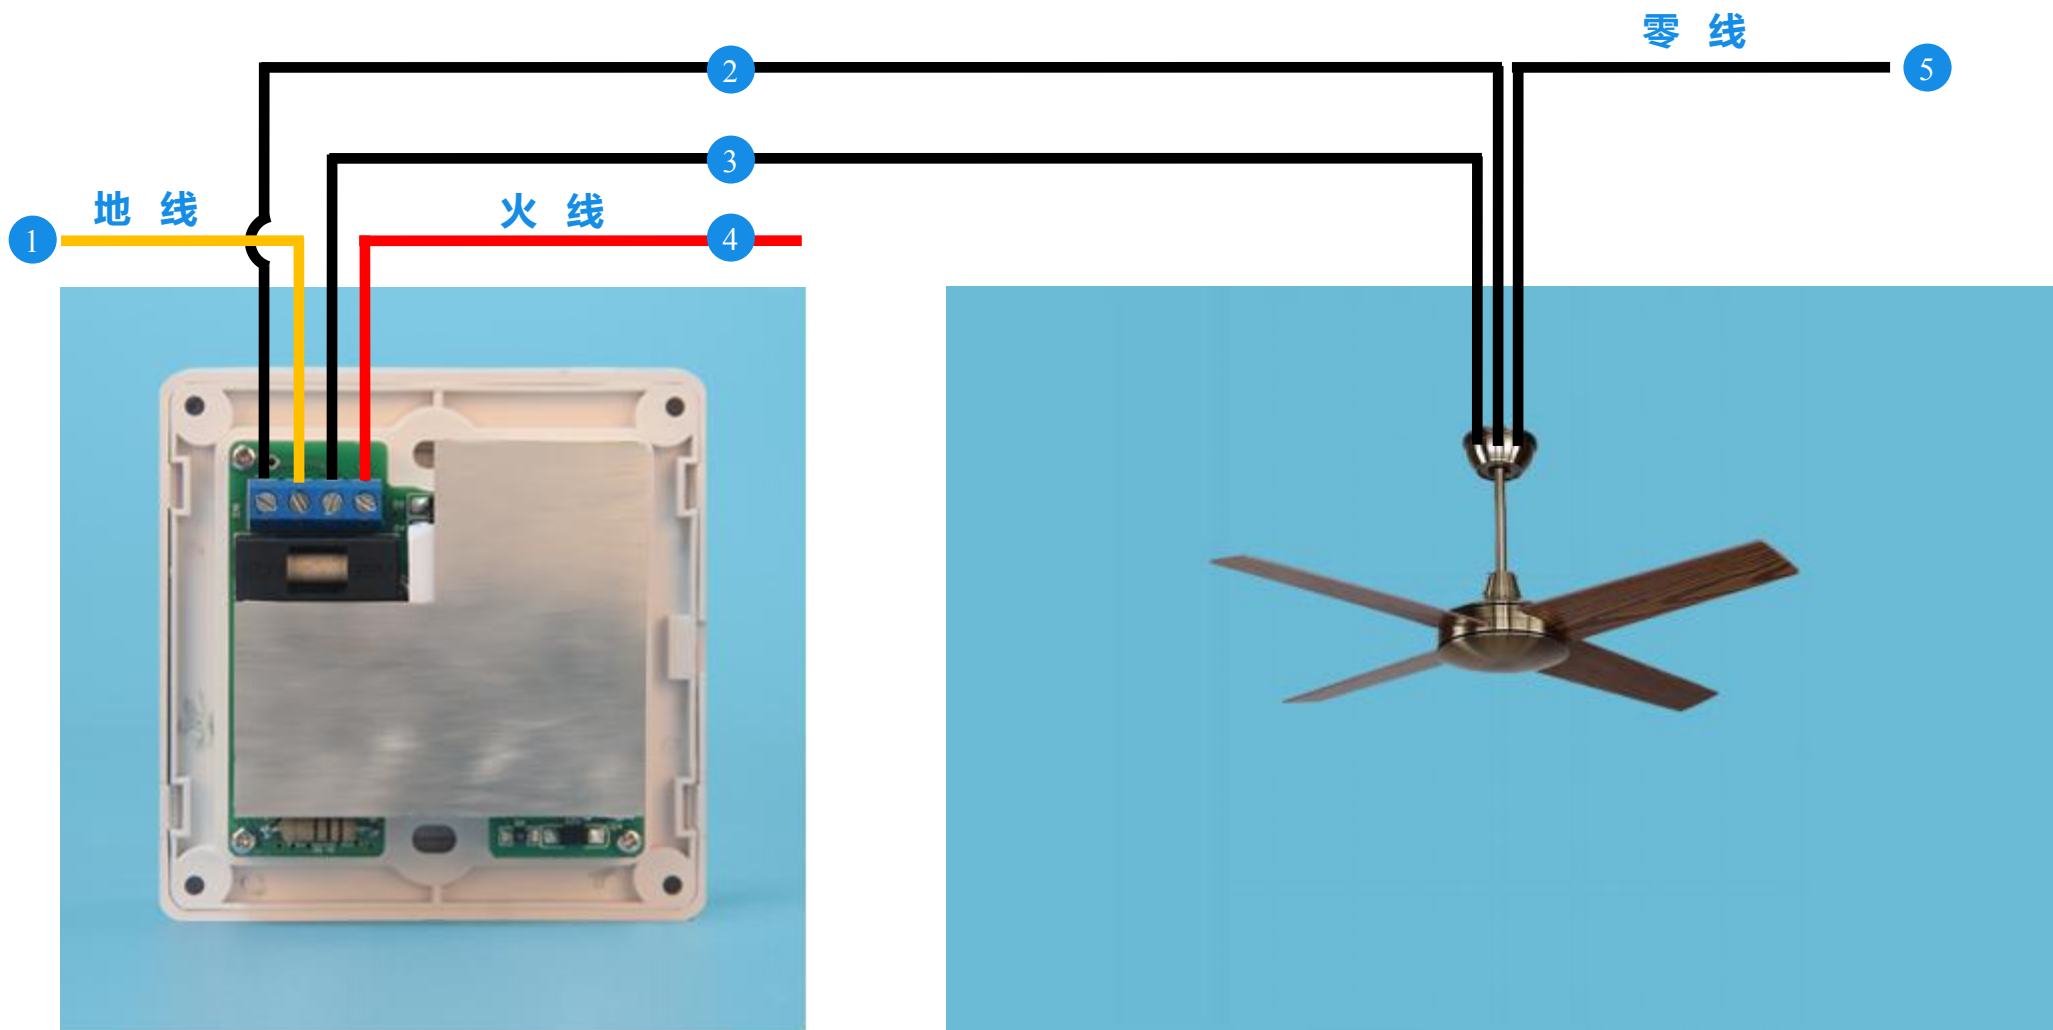

七、接线方式

标注：① 接地线

② LF：接风扇

③ LR：接风扇

④ L：接火线

⑤ 零线输入