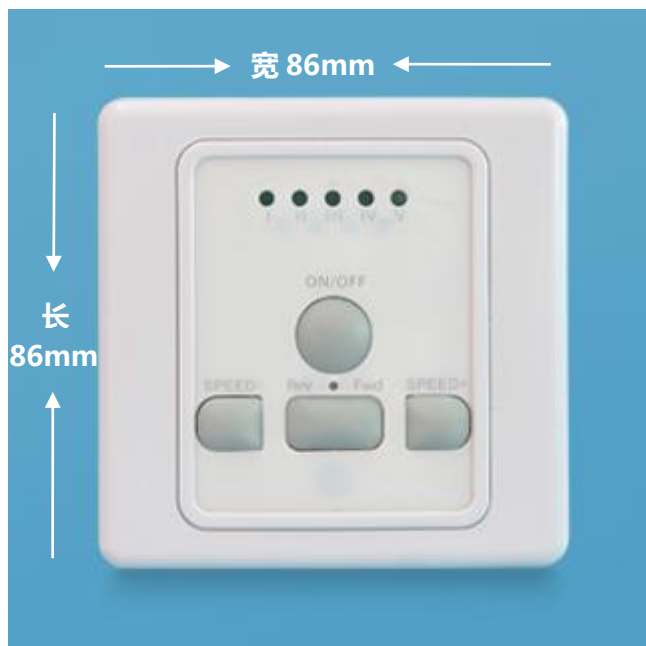

外观设计:

延用 86 系列经典设计，简约时尚，完美流线造型，赏心悦目。

图四