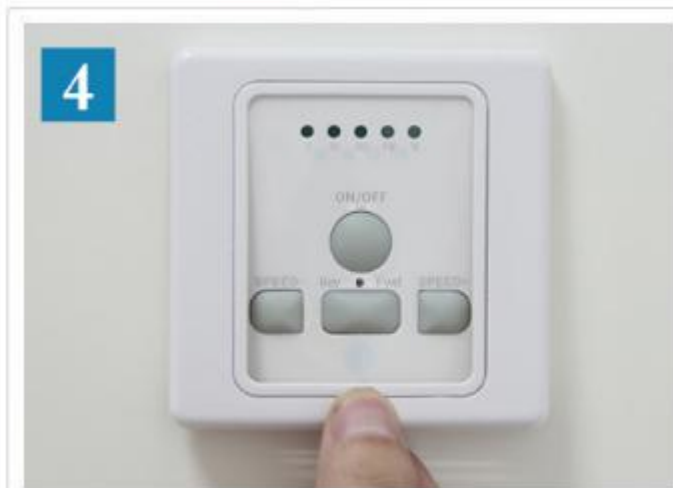

二、产品用途

本开关不仅应用于风扇，还适合于各种交流电机，如炉具风机、管道排风机、电器设备冷却风机等速度的控制，也可用于家居、宾馆、别墅、咖啡厅、酒吧、医院及住宅设备的速度调节。

本产品对于四季分明地区尤为适用。如客厅、洗手间、食堂、演艺厅等，这些场所天气寒冷时，通常较少开窗通风，空气混浊时正转风扇，难免会让人感觉寒风凛冽，如风扇反转，则一切迎刃而解。进入盛夏，风扇又是一个正常的扇风纳凉好设备。

➔ 车间

调速开关有四个按键：Rev/Fwd、ON/OFF、SPEED-、SPEED+键。Rev/Fwd 键：控制风扇的正/反转。ON/OFF 键：控制风扇的开/关。SPEED-键：向下调节风扇速度。指示灯依次显示为：V→IV→III→II→I。SPEED+键：向上调节风扇转速。指示灯依次显示为：I→II→III→IV→V。

SPEED+键, SPEED-键和 Rev/Fwd 键仅在开启吊扇后有效。初始上电默认风速为 V 档（最大档），在断电的状态下记忆转速档位。遥控器的 Rev/Fwd 键和 ON/OFF 键与墙壁开关上的 Rev/Fwd 键和 ON/OFF 键功能相同。遥控器的“-”键和“+”键分别与墙壁开关上的 SPEED-键和 SPEED+键功能相同。

七、接线方式

标注：① 接地线

② LF：接风扇

③ LR：接风扇

④ L：接火线

⑤ 零线输入

八、安装指南

**温馨提示：请专业人员断电安装，
注意安全操作，以防触电危险！**