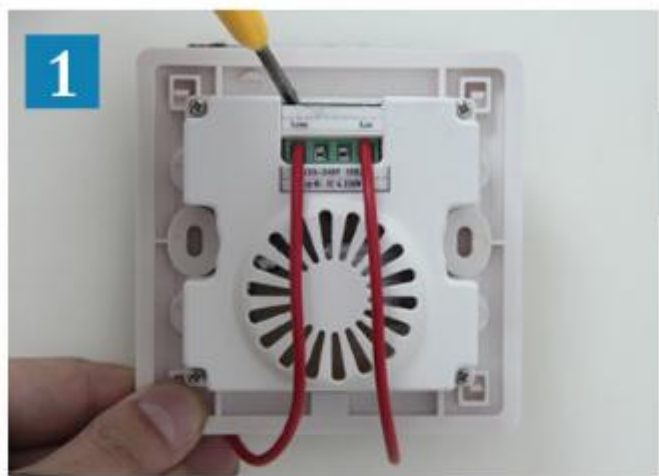

图四

图五

功能设计:

本墙壁开关集旋钮、按键于一体，如果遥控器不在手边，或者更倾心传统的墙壁开关调速，可利用按键进行开关，通过旋钮精细调节风扇的转速。

图六

六、操作说明

开关面板区域各键功能示意图

轻轻按一下旋钮开启风扇，再次按下旋钮将关闭风扇。风扇开启的情况下，向右顺时针转动旋钮，将使风扇速度变快。向左逆时针转动旋钮，将使风扇速度变慢。

按遥控器上的“ON/OFF”键，可“开/关”风扇。按遥控器上的“+/-”，可“增加/减低”风扇的速度。（如上图所示）

七、接线方式

标注：① Lout：火线输出接口 ② Lin：火线输入接口 ③ 负载（风扇）

八、安装指南

**温馨提示：请专业人员断电安装，
注意安全操作，以防触电危险！**

- 1/ 断电后，按照说明书正确接线（如图1）；用螺丝刀在A处轻轻撬开面板（如图2）
- 2/ 撬开面板后，装上螺丝钉并拧紧（如图3）
- 3/ 最后，盖上面盖（如图4）
开关安装完成（如图5）