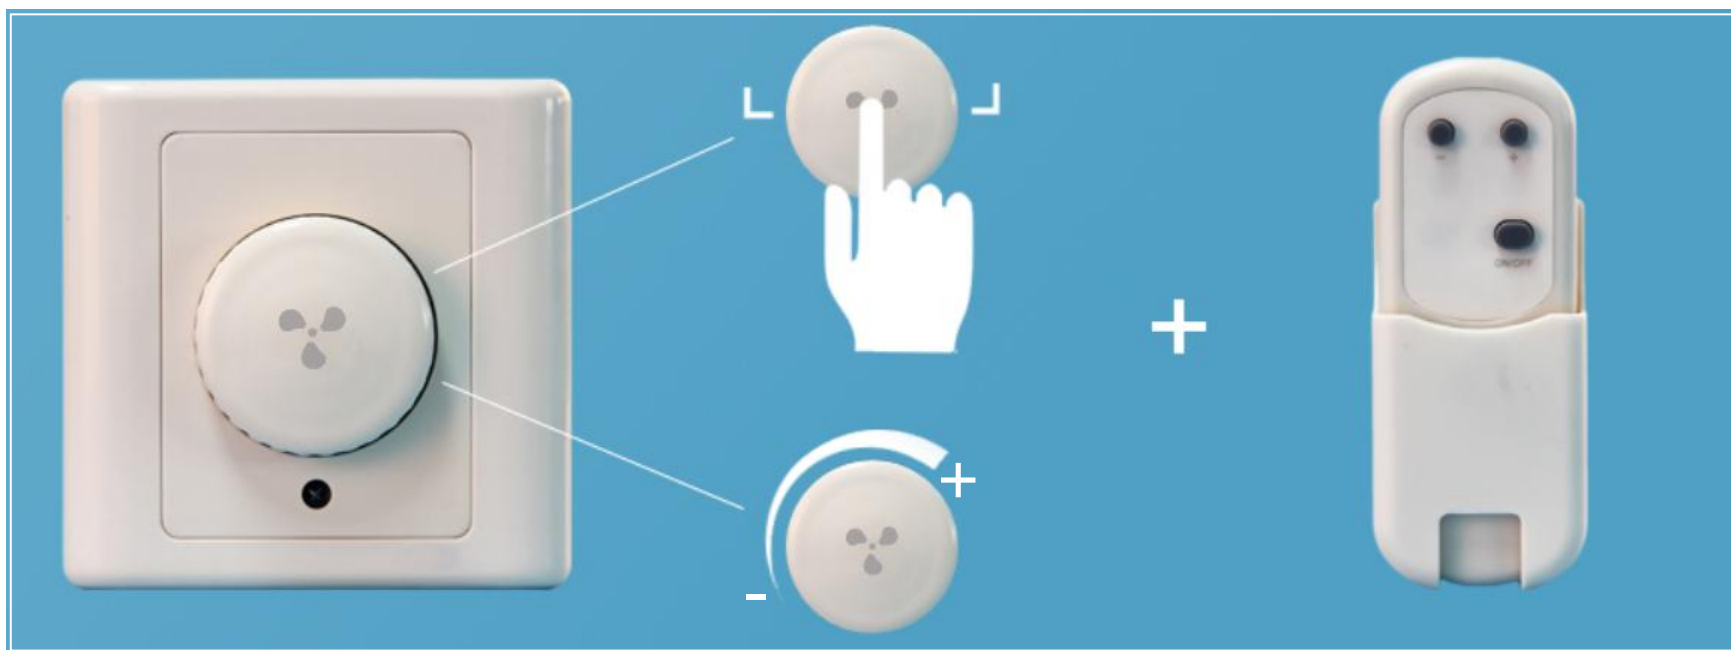

iPuray
爱普瑞 不一样的开关

智能行天下 爱普瑞万家

智能开关 · 智能插座 · 智能家居系统

品名：遥控按键旋钮调速开关 | 型号：BRT-F011-T

目 录

| | |
|--------|---|
| 一、功能特征 | 2 |
| 二、产品用途 | 3 |
| 三、产品实拍 | 4 |
| 四、性能参数 | 6 |
| 五、设计亮点 | 6 |

| | |
|---------|----|
| 六、操作说明 | 7 |
| 七、接线方式 | 10 |
| 八、安装指南 | 11 |
| 九、订购及定制 | 12 |

五、设计亮点

本产品为目前市场上常用的一款无极调速智能遥控风扇开关，由墙壁开关和红外遥控器双重控制。操作简单，方便适用，安装方便，性价比高，具有记忆功能。单火线设计，可同时适用于仅布火线，或火零线都有的场所。任何时候，均无需凿墙打孔，重新布线，可直接替换现有的机械开关。

外观设计:

沿用 86 系列经典设计，简约时尚，完美流线造型，赏心悦目。

采用高强度柔韧性材料，不易断裂，抗摔打性强，外观光滑精细，色泽恒久不变。

图四

图五

功能设计:

本墙壁开关集旋钮、按键于一体，如果遥控器不在手边，或者更倾心传统的墙壁开关调速，可利用按键进行开关，通过旋钮精细调节风扇的转速。

图六

六、操作说明

开关面板区域各键功能示意图

轻轻按一下旋钮开启风扇，再次按下旋钮将关闭风扇。风扇开启的情况下，向右顺时针转动旋钮，将使风扇速度变快。向左逆时针转动旋钮，将使风扇速度变慢。

按遥控器上的“ON/OFF”键，可“开/关”风扇。按遥控器上的“+/-”，可“增加/减低”风扇的速度。（如上图所示）

七、接线方式

标注：① Lout：火线输出接口 ② Lin：火线输入接口 ③ 负载（风扇）

八、安装指南

**温馨提示：请专业人员断电安装，
注意安全操作，以防触电危险！**

- 1/ 断电后，按照说明书正确接线（如图1）；用螺丝刀在A处轻轻撬开面板（如图2）
- 2/ 撬开面板后，装上螺丝钉并拧紧（如图3）
- 3/ 最后，盖上面盖（如图4）
开关安装完成（如图5）