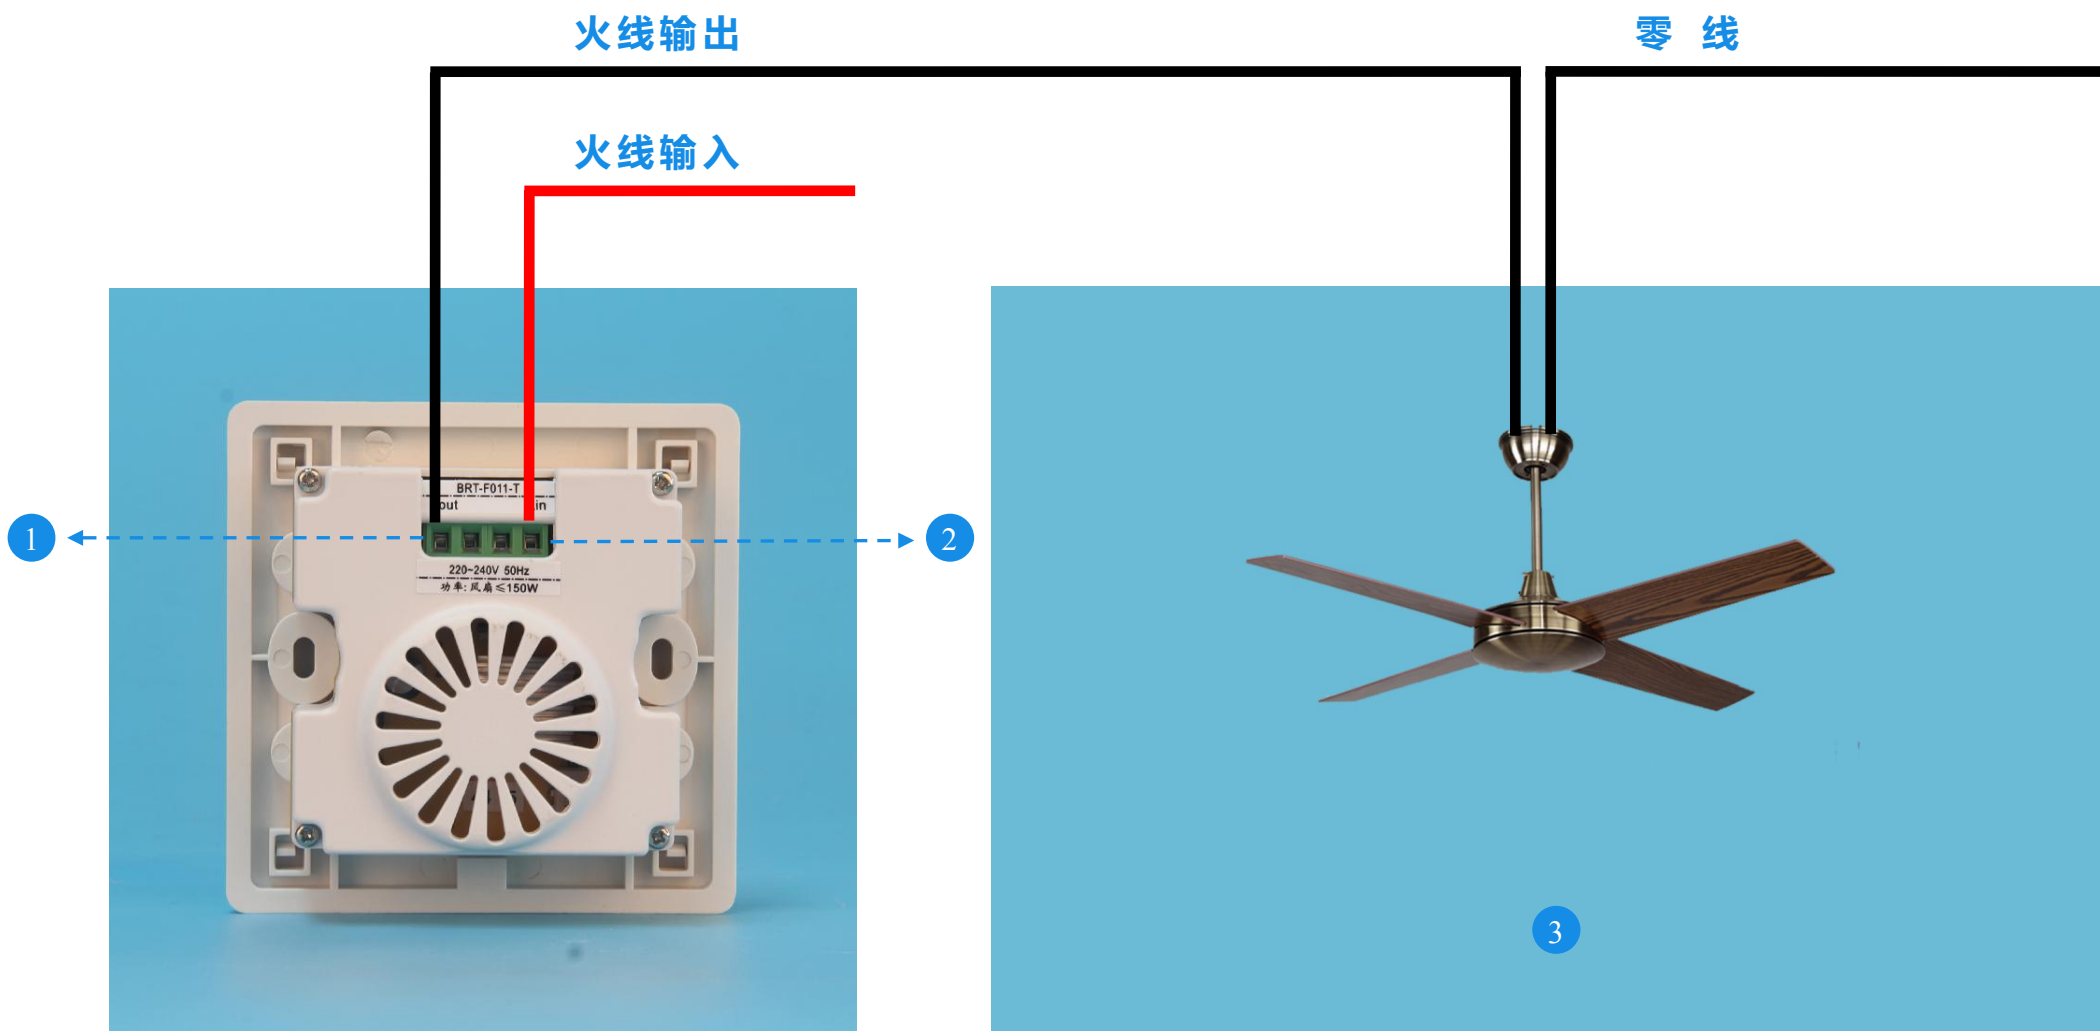

图四

图五

功能设计:

本墙壁开关集旋钮、按键于一体，如果遥控器不在手边，或者更倾心传统的墙壁开关调速，可利用按键进行开关，通过旋钮精细调节风扇的转速。

图六

六、操作说明

开关面板区域各键功能示意图

轻轻按一下旋钮开启风扇，再次按下旋钮将关闭风扇。风扇开启的情况下，向右顺时针转动旋钮，将使风扇速度变快。向左逆时针转动旋钮，将使风扇速度变慢。

按遥控器上的“ON/OFF”键，可“开/关”风扇。按遥控器上的“+/-”，可“增加/减低”风扇的速度。（如上图所示）

七、接线方式

标注：① Lout：火线输出接口 ② Lin：火线输入接口 ③ 负载（风扇）

八、安装指南

**温馨提示：请专业人员断电安装，
注意安全操作，以防触电危险！**

- 1/ 断电后，按照说明书正确接线（如图1）；用螺丝刀在A处轻轻撬开面板（如图2）
- 2/ 撬开面板后，装上螺丝钉并拧紧（如图3）
- 3/ 最后，盖上面盖（如图4）
开关安装完成（如图5）