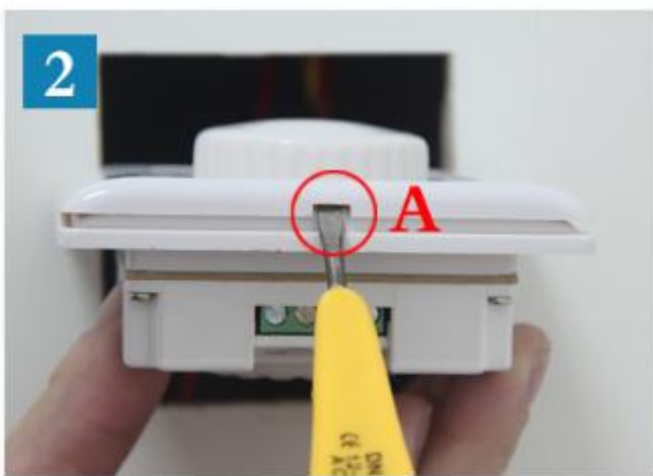

图四

图五

功能设计:

本墙壁开关集旋钮、按键于一体，如果遥控器不在手边，或者更倾心传统的墙壁开关调速，可利用按键进行开关，通过旋钮精细调节风扇的转速。

图六

六、操作说明

开关面板区域各键功能示意图

轻轻按一下旋钮开启风扇，再次按下旋钮将关闭风扇。风扇开启的情况下，向右顺时针转动旋钮，将使风扇速度变快。向左逆时针转动旋钮，将使风扇速度变慢。

按遥控器上的“ON/OFF”键，可“开/关”风扇。按遥控器上的“+/-”，可“增加/减低”风扇的速度。（如上图所示）

七、接线方式

标注：① Lout：火线输出接口 ② Lin：火线输入接口 ③ 负载（风扇）

八、安装指南

**温馨提示：请专业人员断电安装，
注意安全操作，以防触电危险！**

- 1/ 断电后，按照说明书正确接线（如图1）；用螺丝刀在A处轻轻撬开面板（如图2）
- 2/ 撬开面板后，装上螺丝钉并拧紧（如图3）
- 3/ 最后，盖上面盖（如图4）
开关安装完成（如图5）