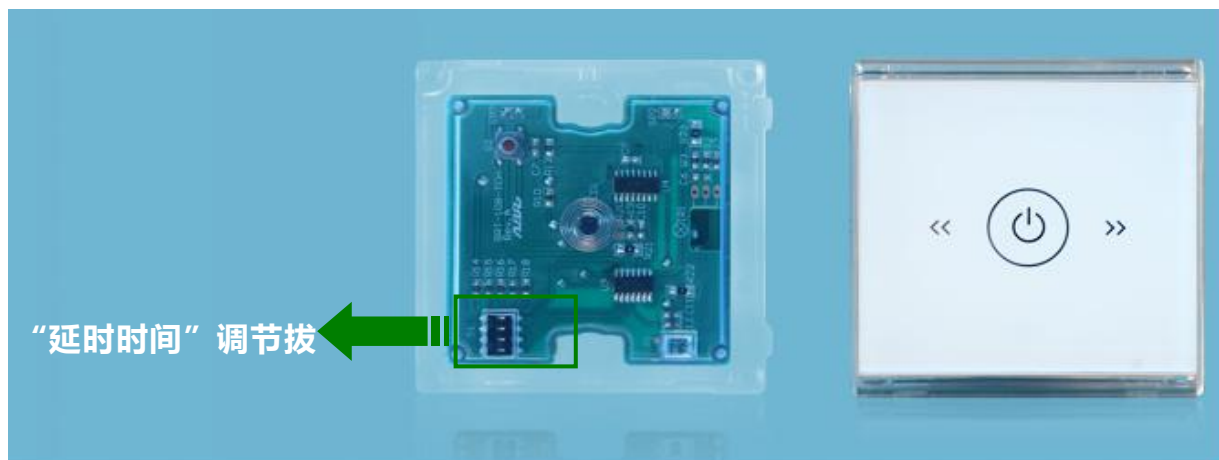

“延时时间”调节拨

使用延时功能，将第一位拨码拨到“ON”即可。不使用延时功能，则拨码保持在“OFF”