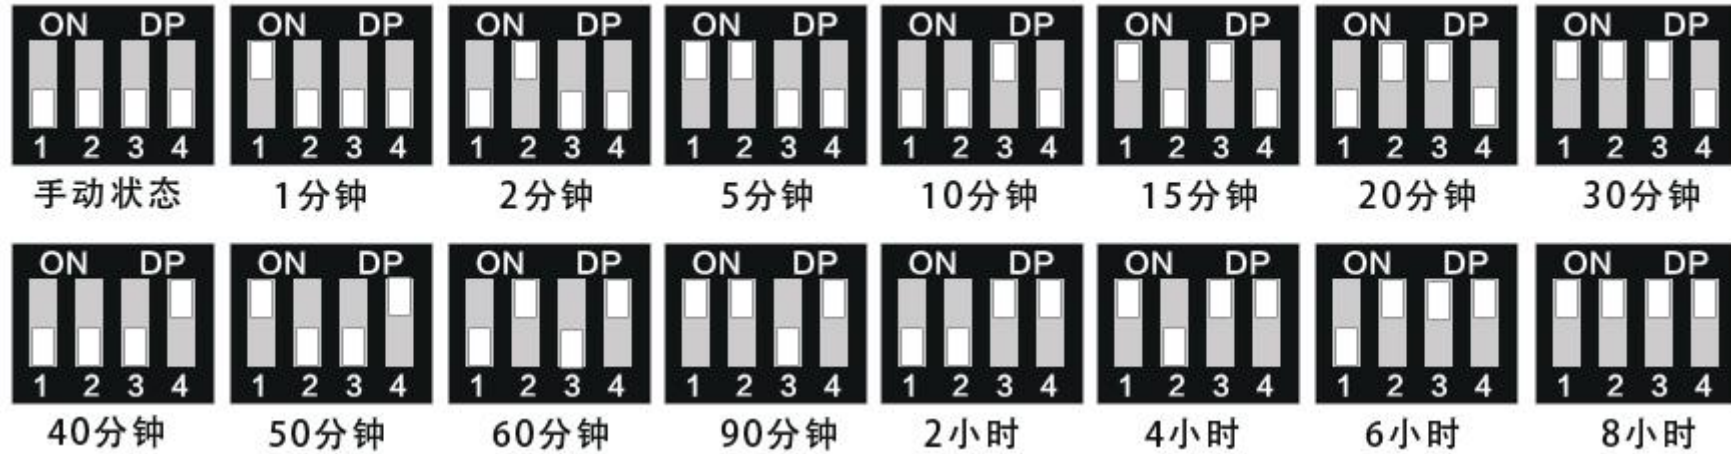

- 2、带电拆装或安装玻璃面板，会造成暂时性触摸不灵现象，1分钟后，开关自动恢复正常。
- 3、选择延时时间或手动功能：用一字螺丝刀轻撬面壳，按图示选择延时时间或手动开关功能。

沿箭头方向轻轻撬开开关面板。

如图所示，撬开面板后，即可取下面板。

“延时时间”调节拨

使用延时功能，将第一位拨码拨到“ON”即可。不使用延时功能，则拨码保持在“OFF”

图六 拨码位置和延时时间对应图

- 4、延时期间触摸操作：开关设置延时功能且触摸开启的情况下，用户可随时再次触摸，立刻关闭。
- 5、请勿带电安装，严禁负载短路，严禁超功率范围使用。
- 6、安装本产品时，须注意防水、防蒸汽、防敲击，否则易引起故障和触电。
- 7、清洁时请使用干布进行擦拭，禁用潮湿或含有化学洗涤剂的布擦拭，否则可能会引起触电危险及产品腐蚀损坏。