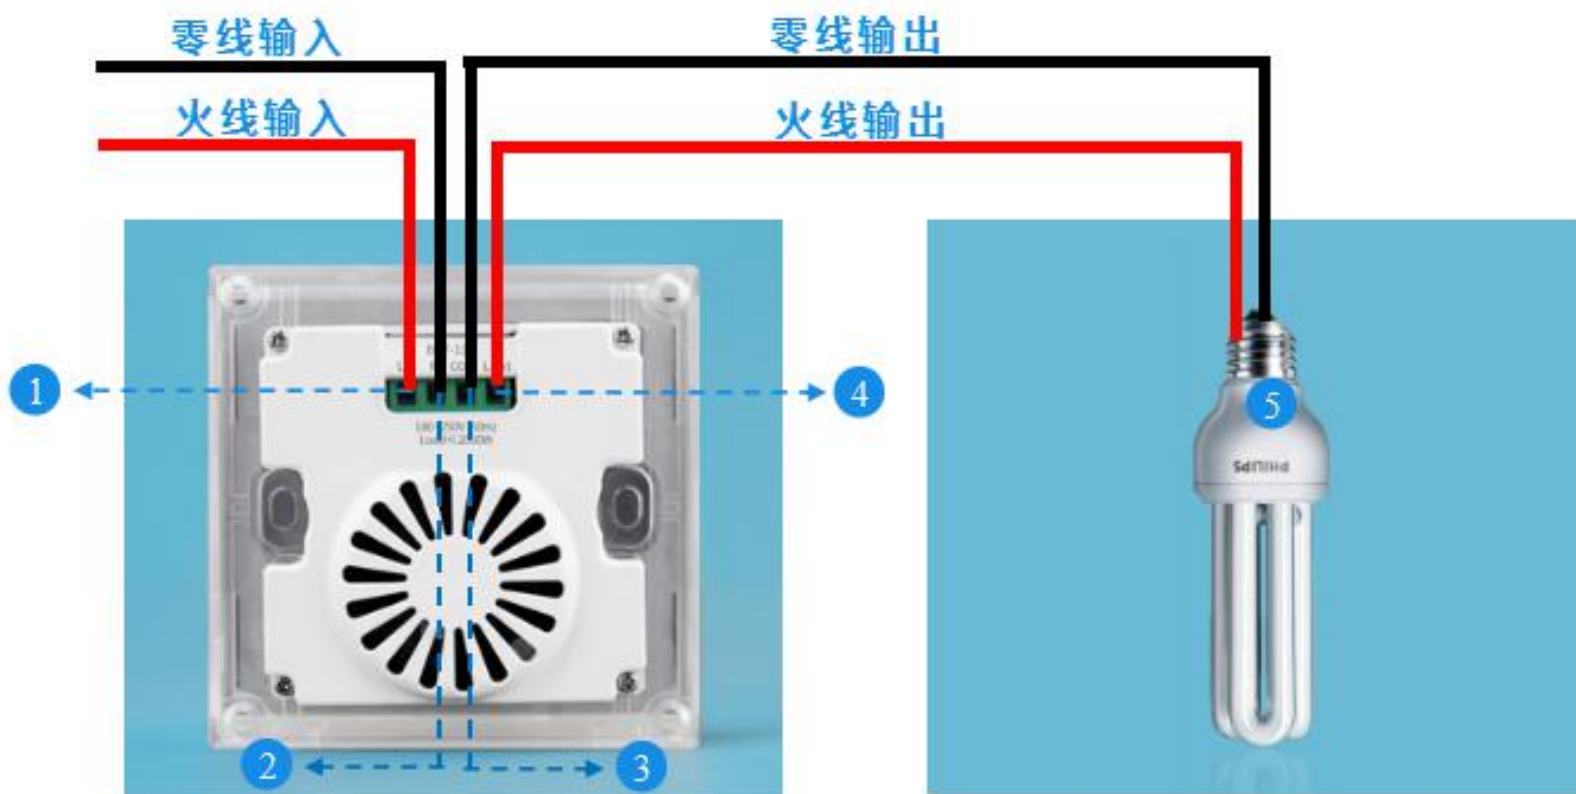

七、接线方式

标注：① Lin：火线输入接 ② N：零线输入接口 ③ COM：零线输出接口 ④ Lout：火线输出接口 ⑤ 负载（灯具）