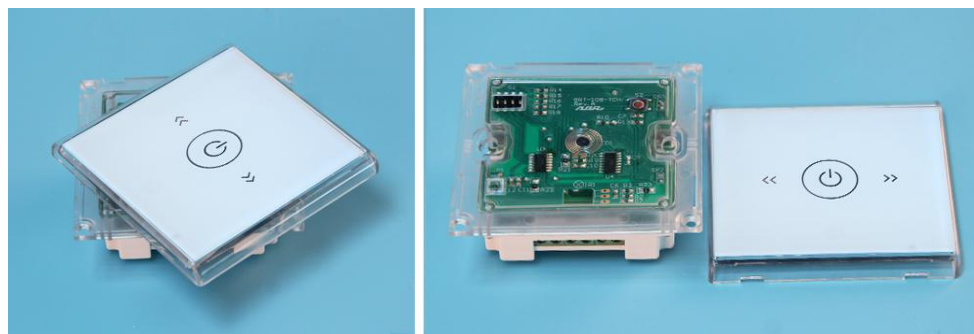

如图所示，撬开面板后，即可取下面板。