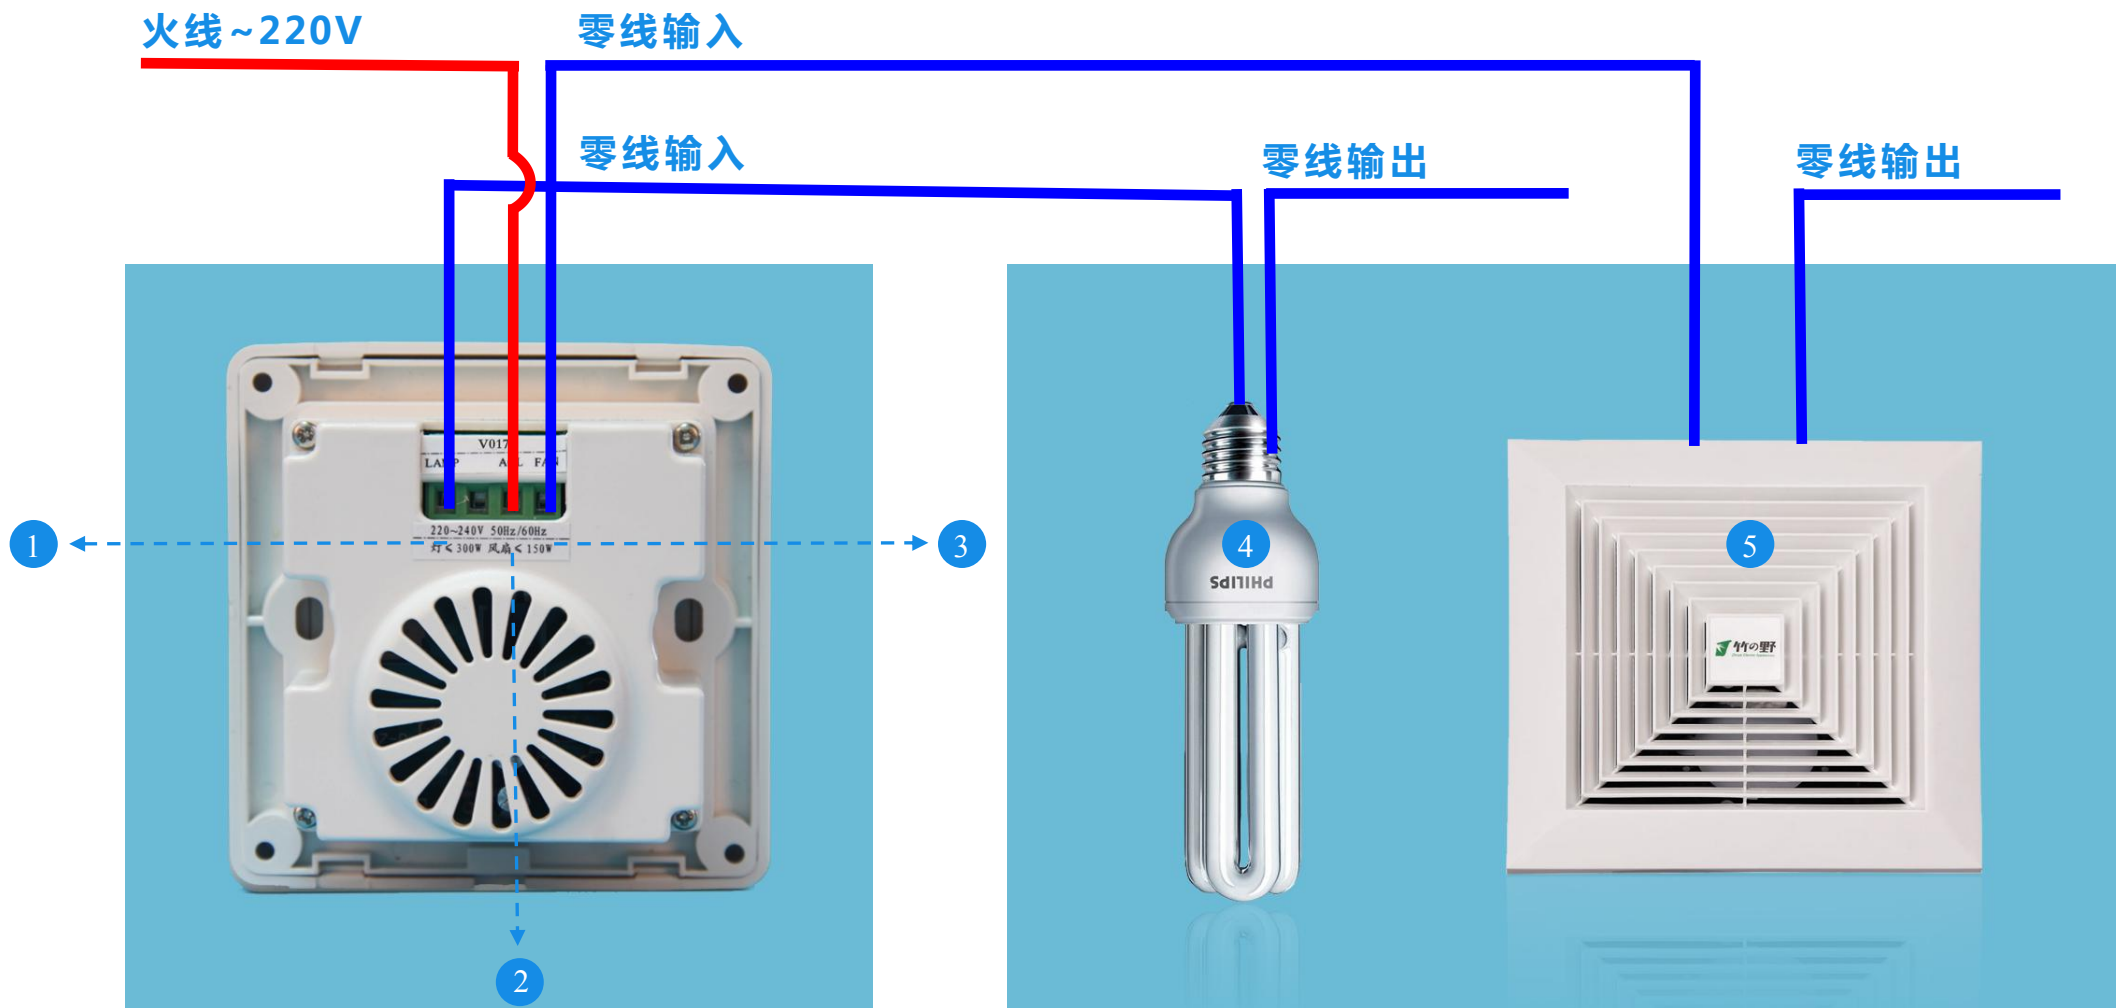

七、接线方式

标注：1 Lamp：灯具接口

2 ACL：火线输入接口

3 Fan：排风扇接口

4 负载（灯具）

5 负载（排风扇）