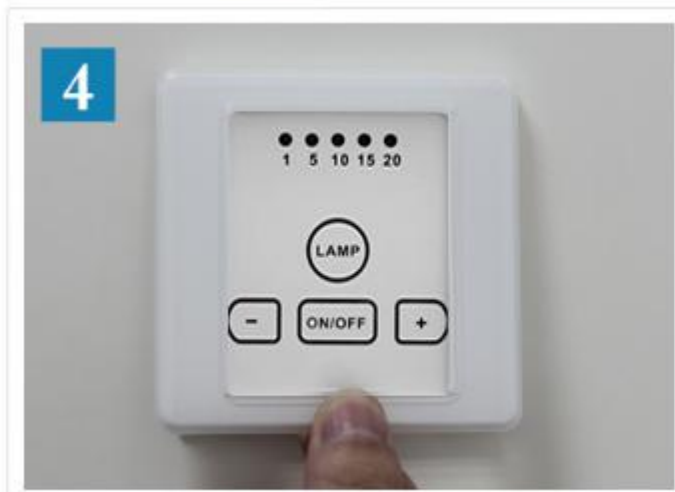

八、安装指南

**温馨提示：请专业人员断电安装，
注意安全操作，以防触电危险！**

1. 1/ 断电后，按照说明书正确接线（如图1）；用螺丝刀在A处轻轻撬开面板（如图2）
2. 2/ 撬开面板后，装上螺丝钉并拧紧（如图3）
3. 3/ 最后，盖上面盖（如图4）
   开关安装完成（如图5）