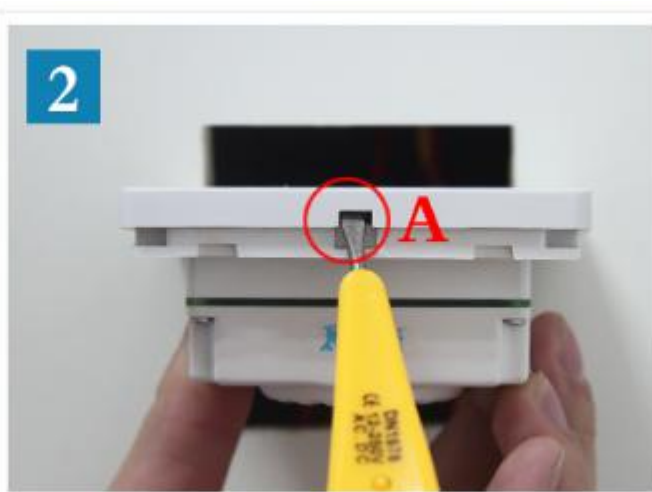

八、安装指南

**温馨提示：请专业人员断电安装，
注意安全操作，以防触电危险！**

1. 1/ 断电后，按照说明书正确接线（如图1）；用螺丝刀在A处轻轻撬开面板（如图2）
2. 2/ 撬开面板后，装上螺丝钉并拧紧（如图3）
3. 3/ 最后，盖上面盖（如图4）
   开关安装完成（如图5）