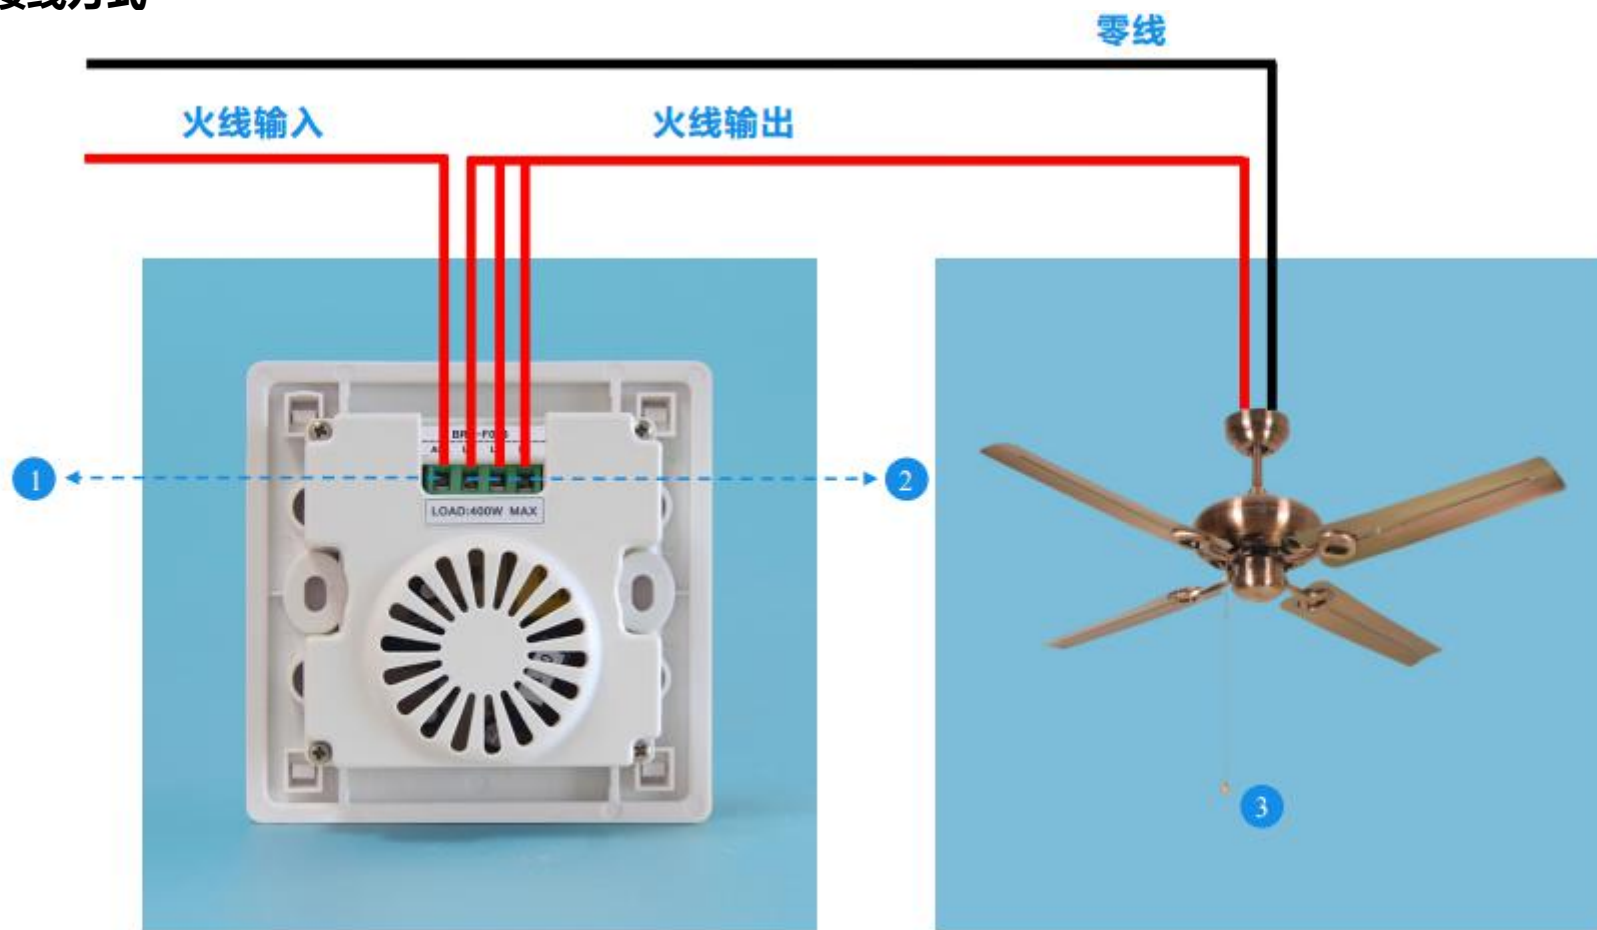

四、性能参数

电 压	220~240V (50HZ/60HZ)	工作温度	-20℃~55℃
负载功率	马达最大: 400W	相对湿度	相对湿度 20-90%RH
产品颜色	雅白	安装孔距	60mm
产品尺寸	86*86*40mm	匹配暗盒	75*75*50mm
供电方式	单火线	产品重量	95g

五、设计亮点

400W 大功率三档抽头式调速开关，特别实用于车间、仓库、食堂等多台风扇同时工作的场所。

六、使用说明及操作指南：

1. 通过旋钮来调节电机的转速；
2. 顺时针旋转时, 电机的转速随着档位增大逐渐减小；
3. 逆时针旋转时, 电机的转速随着档位减小逐渐增大；
4. 当开关旋转到“0”位置, 则关闭电机。（如下图所示）

七、接线方式

标注：① ACL：火线输入接口 ② L1，L2，L3：火线输出接 ③ 负载

八、安装指南

九、订购及定制

生产制造商：深圳市亚晔实业有限公司

地址：深圳市龙岗区坂田亚洲工业园 10 栋

电话：0755-89748200/89748211