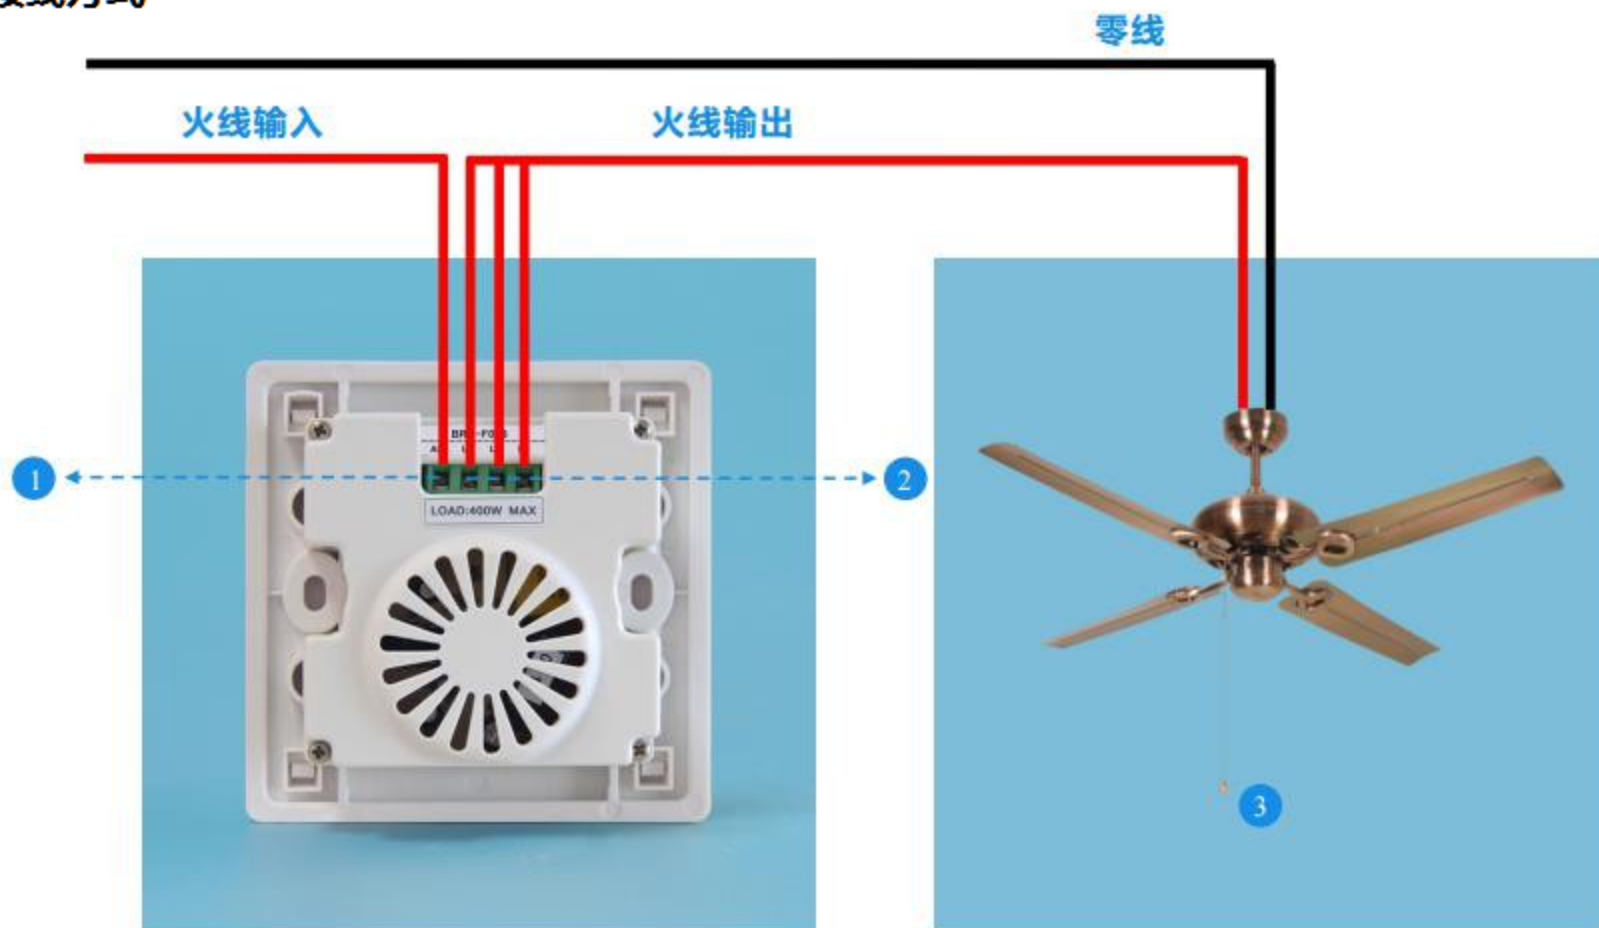

四、性能参数

电 压	220~240V (50HZ/60HZ)	工作温度	-20℃~55℃
负载功率	马达最大: 400W	相对湿度	相对湿度 20-90%RH
产品颜色	雅白	安装孔距	60mm
产品尺寸	86*86*40mm	匹配暗盒	75*75*50mm
供电方式	单火线	产品重量	95g

五、设计亮点

400W 大功率三档抽头式调速开关，特别实用于车间、仓库、食堂等多台风扇同时工作的场所。

六、使用说明及操作指南：

1. 通过旋钮来调节电机的转速；
2. 顺时针旋转时, 电机的转速随着档位增大逐渐减小；
3. 逆时针旋转时, 电机的转速随着档位减小逐渐增大；
4. 当开关旋转到“0”位置, 则关闭电机。（如下图所示）

七、接线方式

标注：① ACL：火线输入接口 ② L1，L2，L3：火线输出接 ③ 负载

八、安装指南

九、订购及定制

生产制造商：深圳市亚晔实业有限公司

地址：深圳市龙岗区坂田亚洲工业园 10 栋

电话：0755-89748200/89748211