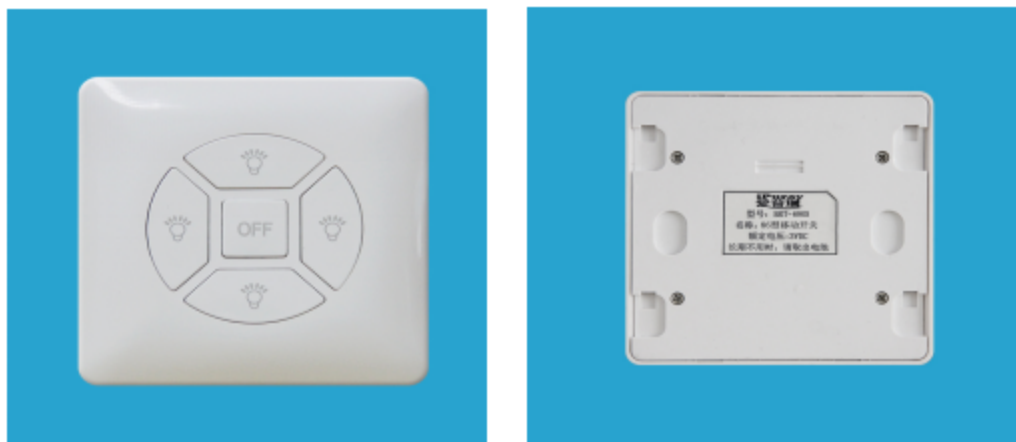

三、产品实拍图

BRT-691S 86 型移动调光开关