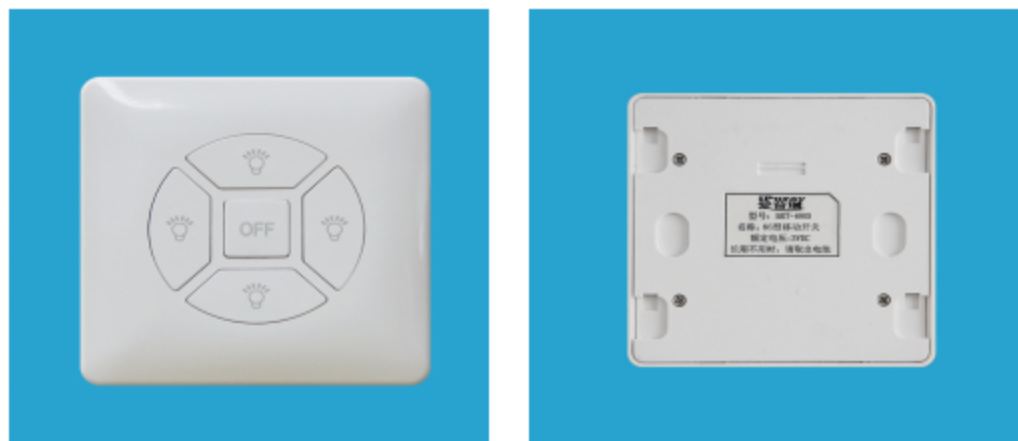

三、产品实拍图

BRT-690S 86 型移动开关